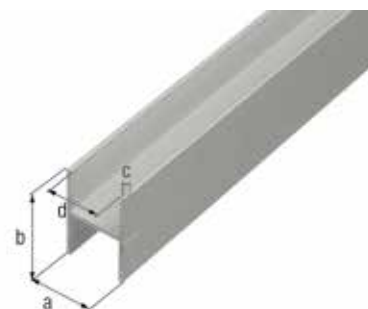

Profil H

Długość	Wymiar a	Wymiar b	Wymiar c	Wymiar d	Ilość w opakowaniu zbiorczym	Jednostka sprzedaży	Waga	Nr artykułu 4004338...
materiał: aluminium, powierzchnia: anodowana srebrna								
1000 mm	9,1 mm	12 mm	1,3 mm	6,5 mm	1	Sztuka	0,107	473914
1000 mm	13,5 mm	22 mm	1,5 mm	10,0 mm	1	Sztuka	0,221	473952
2000 mm	9,1 mm	12 mm	1,3 mm	6,5 mm	1	Sztuka	0,214	474911
2000 mm	13,5 mm	22 mm	1,5 mm	10,0 mm	1	Sztuka	0,442	474959