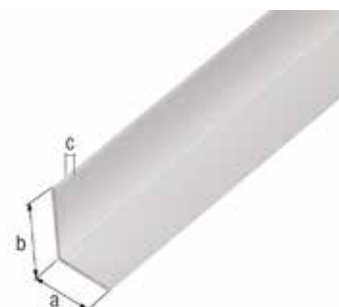

Długość	Wymiar a	Wymiar b	Wymiar c	Ilość w opakowaniu zbiorczym	Jednostka sprzedaży	Waga	Nr artykułu 4004338...
materiał: aluminium, powierzchnia: anodowana srebrna							
1000 mm	10 mm	10 mm	1,0 mm	1	Sztuka	0,051	480714
1000 mm	15 mm	15 mm	1,0 mm	1	Sztuka	0,078	480721
1000 mm	20 mm	20 mm	1,5 mm	1	Sztuka	0,156	480738
1000 mm	25 mm	25 mm	1,5 mm	1	Sztuka	0,197	473648
1000 mm	30 mm	30 mm	2,0 mm	1	Sztuka	0,313	473655
1000 mm	40 mm	40 mm	2,0 mm	1	Sztuka	0,423	473662
1000 mm	50 mm	50 mm	3,0 mm	1	Sztuka	0,789	471828
1000 mm	60 mm	60 mm	4,0 mm	1	Sztuka	1,253	471842
2000 mm	10 mm	10 mm	1,0 mm	1	Sztuka	0,102	480745
2000 mm	15 mm	15 mm	1,0 mm	1	Sztuka	0,156	480752
2000 mm	20 mm	20 mm	1,5 mm	1	Sztuka	0,312	480769
2000 mm	25 mm	25 mm	1,5 mm	1	Sztuka	0,394	474645
2000 mm	30 mm	30 mm	2,0 mm	1	Sztuka	0,626	474652
2000 mm	40 mm	40 mm	2,0 mm	1	Sztuka	0,846	474669
2000 mm	50 mm	50 mm	3,0 mm	1	Sztuka	1,578	471835
2600 mm	15 mm	15 mm	1,0 mm	1	Sztuka	0,203	431662
2600 mm	20 mm	20 mm	1,5 mm	1	Sztuka	0,406	472078
materiał: aluminium, powierzchnia: anodowana, kolor złoty							
1000 mm	10 mm	10 mm	2,0 mm	1	Sztuka	0,099	473556
1000 mm	15 mm	15 mm	1,0 mm	1	Sztuka	0,115	473563
1000 mm	20 mm	20 mm	1,5 mm	1	Sztuka	0,156	473570
1000 mm	25 mm	25 mm	1,5 mm	1	Sztuka	0,197	473587
1000 mm	30 mm	30 mm	2,0 mm	1	Sztuka	0,313	473594
1000 mm	40 mm	40 mm	2,0 mm	1	Sztuka	0,423	473600
materiał: aluminium, powierzchnia: anodowana, kolor brązowy							
1000 mm	15 mm	15 mm	1,0 mm	1	Sztuka	0,115	480011
1000 mm	20 mm	20 mm	1,5 mm	1	Sztuka	0,156	480028
1000 mm	25 mm	25 mm	1,5 mm	1	Sztuka	0,197	480035
1000 mm	30 mm	30 mm	2,0 mm	1	Sztuka	0,313	480042
1000 mm	40 mm	40 mm	2,0 mm	1	Sztuka	0,624	480059