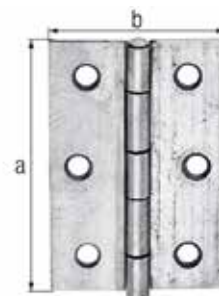

### Zawias

wykonanie: półszerokie

wykonanie: walcowane

z nitowanym sztyftem ze stali nierdzewnej

Wymiar a	Wymiar b	Grubość materiału	Liczba otworów	Otwór	Ilość w opakowaniu zbiorczym	Jednostka sprzedaży	Waga	Nr artykułu 4004338...
<b>materiał: stal nierdzewna</b>								
63 mm	43 mm	1,25 mm	6	Ø5,4 mm	20	Sztuka	0,035	<b>361235</b> VA
80 mm	58 mm	1,50 mm	6	Ø5,3 mm	20	Sztuka	0,074	<b>361242</b> VA