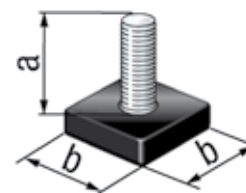

Śruba ustawcza do zaślepek z gwintem

do zmiany wysokości profili kwadratowych w połączeniu z zaślepką nr 426736 lub nr 426743

Wymiar a	Wymiar b	Gwint	Liczba sztuk w sprzedawanej jednostce	Ilość w opakowaniu zbiorczym	Jednostka sprzedaży	Waga	Nr artykułu 4004338...
materiał: tworzywo sztuczne, z gwintem stalowym							
15 mm	20 mm	M8	4 szt.	4	blister	0,061	426804
25 mm	25 mm	M8	4 szt.	4	blister	0,085	426811