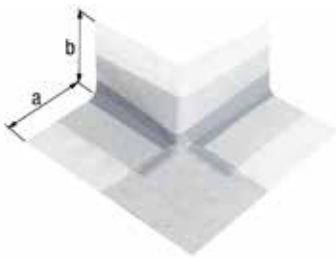

Narożnik zewnętrzny dla profesjonalnej taśmy uszczelniającej

Wymiar a	Wymiar b	Ilość w opakowaniu zbiorczym	Jednostka sprzedaży	Waga	Nr artykułu 4004338...
materiał: włóknina poliestrowa z kauczukiem					
100 mm	100 mm	25	Sztuka	0,028	478889