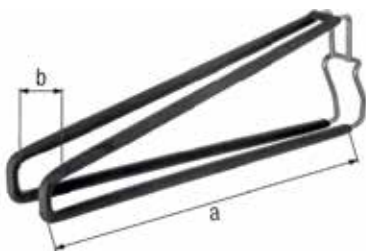

Hak do przechowywania snowboardów
z gumowaniem ochronnym
Grubość drutu zawieszki: Ø5 mm

Wymiar a	Wymiar b	Ilość w opakowaniu zbiorczym	Jednostka sprzedaży	Waga	Nr artykułu 4004338...
materiał: stal surowa, powierzchnia: cynkowana galwanicznie pasywacja niebieska					
300 mm	16 mm	6	Sztuka	0,282	802790