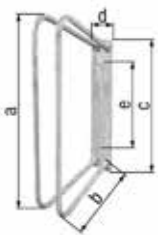

Pojedynczy uchwyt rowerowy

Pałąk: Ø10 mm

Rozstaw pałąka: 20 - 42 mm

Wymiar a	Wymiar b	Wymiar c	Wymiar d	Wymiar e	Uchwyt pod kątem	Ilość w opakowaniu zbiorczym	Jednostka sprzedaży	Waga	Nr artykułu 4004338...
materiał: stal surowa, powierzchnia: cynkowana ogniowo, do mocowania na ścianie									
350 mm	140 mm	240 mm	45 mm	161 mm	90°	1	Sztuka	1,240	692216
350 mm	170 mm	240 mm	45 mm	161 mm	45°	1	Sztuka	1,200	692254