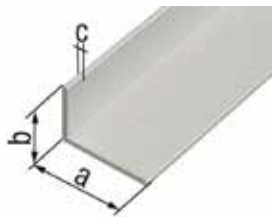

PROFILE Z ALUMINIUM ANODOWANEGO

Profil kątowy nierównoramienny

Długość	Wymiar a	Wymiar b	Wymiar c	Ilość w opakowaniu zbiorczym	Jednostka sprzedaży	Waga	Nr artykułu 4004338...
materiał: aluminium, powierzchnia: anodowana srebrna							
1000 mm	15 mm	10 mm	1,5 mm	1	Sztuka	0,096	473716
1000 mm	20 mm	10 mm	1,5 mm	1	Sztuka	0,116	473723
1000 mm	25 mm	15 mm	1,5 mm	1	Sztuka	0,157	473730
1000 mm	30 mm	15 mm	2,0 mm	1	Sztuka	0,233	471781
1000 mm	30 mm	20 mm	2,0 mm	1	Sztuka	0,259	473747
1000 mm	40 mm	10 mm	2,0 mm	1	Sztuka	0,260	473792
1000 mm	40 mm	20 mm	2,0 mm	1	Sztuka	0,313	473761
1000 mm	50 mm	20 mm	2,0 mm	1	Sztuka	0,368	472535
1000 mm	50 mm	30 mm	3,0 mm	1	Sztuka	0,623	473785
1000 mm	60 mm	25 mm	2,0 mm	1	Sztuka	0,448	471804
2000 mm	15 mm	10 mm	1,5 mm	1	Sztuka	0,192	474713
2000 mm	20 mm	10 mm	1,5 mm	1	Sztuka	0,232	474720
2000 mm	25 mm	15 mm	1,5 mm	1	Sztuka	0,314	474737
2000 mm	30 mm	15 mm	2,0 mm	1	Sztuka	0,466	471798
2000 mm	30 mm	20 mm	2,0 mm	1	Sztuka	0,518	474744
2000 mm	40 mm	10 mm	2,0 mm	1	Sztuka	0,520	474799
2000 mm	40 mm	20 mm	2,0 mm	1	Sztuka	0,626	474768
2000 mm	50 mm	30 mm	3,0 mm	1	Sztuka	1,246	474782
2000 mm	60 mm	25 mm	2,0 mm	1	Sztuka	0,896	471811