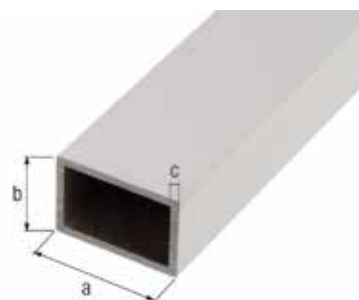

PROFILE Z ALUMINIUM ANODOWANEGO

Profil prostokątny

Długość	Wymiar a	Wymiar b	Wymiar c	Ilość w opakowaniu zbiorczym	Jednostka sprzedaży	Waga	Nr artykułu 4004338...
materiał: aluminium, powierzchnia: anodowana srebrna							
1000 mm	50 mm	20 mm	2,0 mm	1	Sztuka	0,713	471705
2000 mm	50 mm	20 mm	2,0 mm	1	Sztuka	1,426	471712