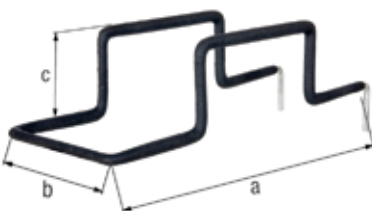

Hak do przechowywania kasków
z gumowaniem ochronnym
Grubość drutu zawieszki: Ø5 mm

Wymiar a	Wymiar b	Wymiar c	Ilość w opakowaniu zbiorczym	Jednostka sprzedaży	Waga	Nr artykułu 4004338...
materiał: stal surowa, powierzchnia: cynkowana galwanicznie pasywacja niebieska						
290 mm	105 mm	92,5 mm	10	Sztuka	0,183	802745