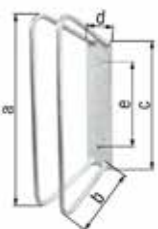

Pojedynczy uchwyt rowerowy na rower górski

Rozstaw pałąka: 25 - 53 mm

Wymiar a	Wymiar b	Wymiar c	Wymiar d	Wymiar e	Uchwyt pod kątem	Ilość w opakowaniu zbiorczym	Jednostka sprzedaży	Waga	Nr artykułu 4004338...
materiał: stal surowa, powierzchnia: cynkowana ogniowo, do mocowania na ścianie									
350 mm	140 mm	240 mm	60 mm	161 mm	90°	1	Sztuka	1,550	692483
350 mm	170 mm	240 mm	60 mm	161 mm	45°	1	Sztuka	1,580	692506