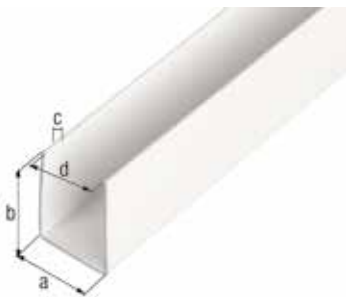

Profil U

Długość	Wymiar a	Wymiar b	Wymiar c	Wymiar d	Ilość w opakowaniu zbiorczym	Jednostka sprzedaży	Waga	Nr artykułu 4004338...
materiał: tworzywo sztuczne, kolor: biały								
1000 mm	10 mm	10 mm	1,0 mm	8 mm	1	Sztuka	0,040	484507
1000 mm	12 mm	10 mm	1,0 mm	10 mm	1	Sztuka	0,040	484514
1000 mm	18 mm	10 mm	1,0 mm	16 mm	1	Sztuka	0,040	484521
1000 mm	21 mm	10 mm	1,0 mm	19 mm	1	Sztuka	0,060	484538
1000 mm	21 mm	20 mm	1,0 mm	19 mm	1	Sztuka	0,100	484545
2000 mm	10 mm	10 mm	1,0 mm	8 mm	1	Sztuka	0,060	484552
2000 mm	12 mm	10 mm	1,0 mm	10 mm	1	Sztuka	0,120	484569
2000 mm	18 mm	10 mm	1,0 mm	16 mm	1	Sztuka	0,080	484576
2000 mm	21 mm	10 mm	1,0 mm	19 mm	1	Sztuka	0,120	484583
2000 mm	21 mm	20 mm	1,0 mm	19 mm	1	Sztuka	0,160	484590
2600 mm	10 mm	10 mm	1,0 mm	8 mm	1	Sztuka	0,100	488215
2600 mm	12 mm	10 mm	1,0 mm	10 mm	1	Sztuka	0,104	432058
2600 mm	14 mm	10 mm	1,0 mm	12 mm	1	Sztuka	0,163	432065
2600 mm	18 mm	10 mm	1,0 mm	16 mm	1	Sztuka	0,180	432072
2600 mm	21 mm	10 mm	1,0 mm	19 mm	1	Sztuka	0,190	432089
2600 mm	21 mm	20 mm	1,0 mm	19 mm	1	Sztuka	0,290	492588
materiał: tworzywo sztuczne, kolor: czarny								
1000 mm	18 mm	10 mm	1,0 mm	16 mm	1	Sztuka	0,040	484606
2600 mm	21 mm	10 mm	1,0 mm	19 mm	1	Sztuka	0,190	432096