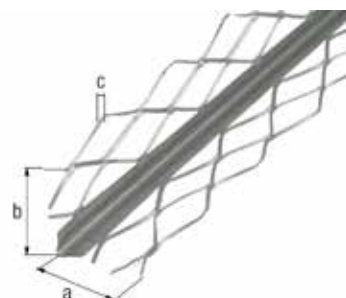

Profil tynkarski krawędziowy

Długość	Wymiar a	Wymiar b	Wymiar c	Ilość w opakowaniu zbiorczym	Jednostka sprzedaży	Waga	Nr artykułu 4004338...

materiał: stal surowa, powierzchnia: cynkowana ogniowo

2500 mm	32 mm	32 mm	2,5 mm	1	Sztuka	0,210	469856