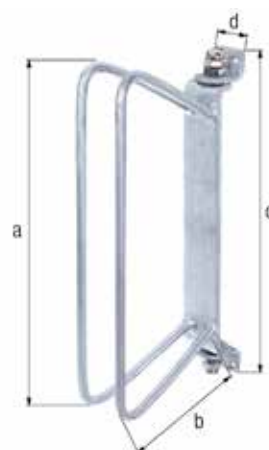

## UCHWYTY DO SPRZĘTU SPORTOWEGO

**Hak do przechowywania nart**  
z gumowaniem ochronnym  
Grubość drutu zawieszki: Ø5 mm

Opis artykułu	Wymiar a	Wymiar b	Ilość w opakowaniu zbiorczym	Jednostka sprzedaży	Waga	Nr artykułu 4004338...
<b>materiał: stal surowa, powierzchnia: cynkowana galwanicznie pasywacja niebieska</b>						
otwór w lewo	47 mm	115 mm	5	Sztuka	0,216	<b>802981</b>
otwór w prawo	47 mm	115 mm	5	Sztuka	0,257	<b>802820</b>