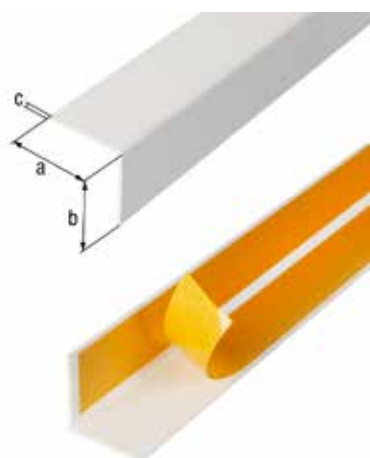

Profil kątowy, samoprzylepny

równoramienny

Długość	Wymiar a	Wymiar b	Wymiar c	Ilość w opakowaniu zbiorczym	Jednostka sprzedaży	Waga	Nr artykułu 4004338...
materiał: tworzywo sztuczne, kolor: biały							
2600 mm	10 mm	10 mm	1,0 mm	1	Sztuka	0,077	431624
2600 mm	15 mm	15 mm	1,0 mm	1	Sztuka	0,133	433420
2600 mm	20 mm	20 mm	1,0 mm	1	Sztuka	0,199	433437
2600 mm	25 mm	25 mm	1,1 mm	1	Sztuka	0,243	433444
2600 mm	30 mm	30 mm	1,1 mm	1	Sztuka	0,300	431631