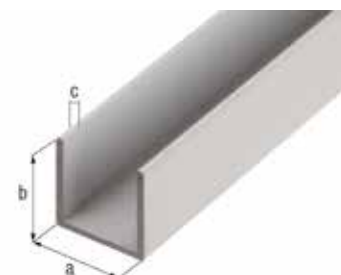

Profil U

Długość	Wymiar a	Wymiar b	Wymiar c	Wymiar d	Ilość w opakowaniu zbiorczym	Jednostka sprzedaży	Waga	Nr artykułu 4004338...
materiał: aluminium, powierzchnia: biała, powlekana tworzywem								
2000 mm	10 mm	10 mm	1,0 mm	8 mm	1	Sztuka	0,152	474706
2000 mm	15 mm	15 mm	1,5 mm	12 mm	1	Sztuka	0,342	474775
2000 mm	20 mm	20 mm	1,5 mm	17 mm	1	Sztuka	0,462	474805