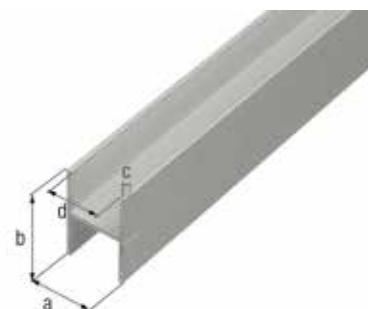

Profil H dla płyt wiórowych o grubości 16 i 19 mm

Długość	Wymiar a	Wymiar b	Wymiar c	Wymiar d	Ilość w opakowaniu zbiorczym	Jednostka sprzedaży	Waga	Nr artykułu 4004338...
materiał: aluminium, powierzchnia: anodowana srebrna								
1000 mm	19 mm	30 mm	1,5 mm	16 mm	1	Sztuka	0,304	485627
1000 mm	22 mm	30 mm	1,5 mm	19 mm	1	Sztuka	0,316	485634
2000 mm	22 mm	30 mm	1,5 mm	19 mm	1	Sztuka	0,632	485672