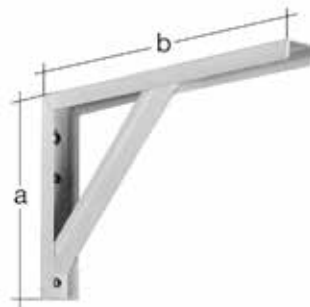

Podpórka z ceownika

ze wspornikiem wzmacniającym

Materiał: 30 x 15 x 1,75 mm profil U

Wymiar a	Wymiar b	Obciążenie maks.	Ilość w opakowaniu zbiorczym	Jednostka sprzedaży	Waga	Nr artykułu 4004338...
materiał: stal surowa, powierzchnia: cynkowana						
175 mm	300 mm	180 kg	10	Sztuka	0,460	803001
175 mm	400 mm	110 kg	10	Sztuka	0,540	803056
materiał: stal surowa, powierzchnia: cynkowana, pokryta białym lakierem proszkowym						
175 mm	300 mm	180 kg	10	Sztuka	0,470	803025
175 mm	400 mm	110 kg	10	Sztuka	0,540	803070