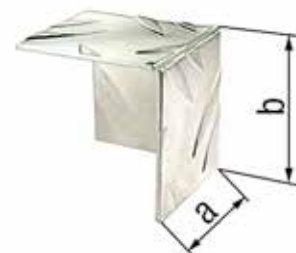

AKCESORIA DO BLACH

Zabezpieczenie narożnika, przetłoczenie ryflowane

Wymiar a	Wymiar b	Ilość w opakowaniu zbiorczym	Jednostka sprzedaży	Waga	Nr artykułu 4004338...
materiał: aluminium, powierzchnia: surowa					
23,5 mm	23,5 mm	1	Sztuka	0,006	467654
29,5 mm	29,5 mm	1	Sztuka	0,009	467661
35,5 mm	35,5 mm	1	Sztuka	0,013	467678
41,2 mm	41,2 mm	1	Sztuka	0,018	467685