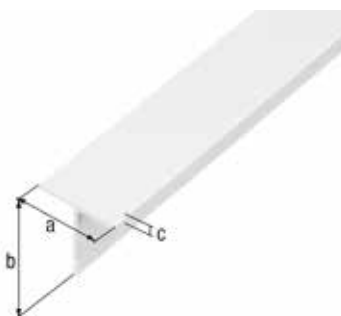

Profil T

Długość	Wymiar a	Wymiar b	Wymiar c	Ilość w opakowaniu zbiorczym	Jednostka sprzedaży	Waga	Nr artykułu 4004338...
materiał: aluminium, powierzchnia: biała, powlekana tworzywem							
2000 mm	15 mm	15 mm	1,5 mm	1	Sztuka	0,230	474904
2000 mm	25 mm	25 mm	2,0 mm	1	Sztuka	0,518	474928