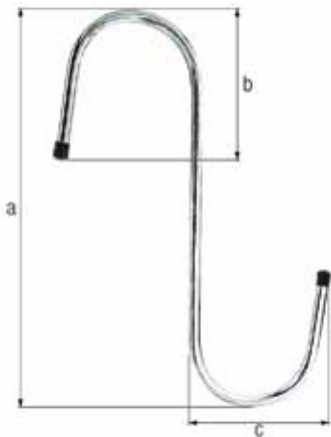

Hak S

Materiał: Ø6 mm stal okrągła

Wymiar a	Wymiar b	Wymiar c	Obciążenie maks.	Ilość w opakowaniu zbiorczym	Jednostka sprzedaży	Waga	Nr artykułu 4004338...
materiał: stal surowa, powierzchnia: cynkowana galwanicznie pasywacja niebieska							
180 mm	70 mm	60 mm	15 kg	5	Sztuka	0,085	802288
840 mm	70 mm	60 mm	20 kg	10	Sztuka	0,229	802363