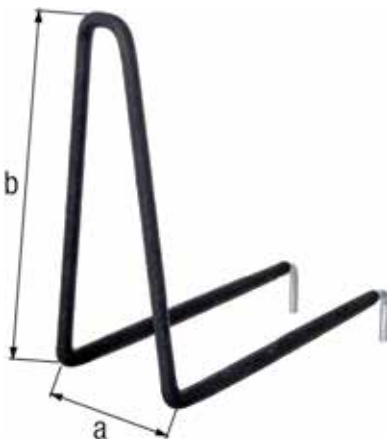

Hak do przechowywania lin, obręczy, węży itd.

z gumowaniem ochronnym
Grubość drutu zawieszki: Ø5 mm

Wymiar a	Wymiar b	Ilość w opakowaniu zbiorczym	Jednostka sprzedaży	Waga	Nr artykułu 4004338...
65 mm	155 mm	10	Sztuka	0,126	802899

materiał: stal surowa, powierzchnia: cynkowana galwanicznie pasywacja niebieska