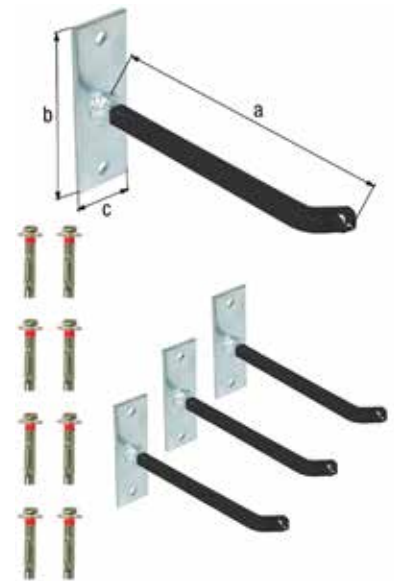

HAKI STALOWE

Zestaw uchwytów do felgi

zawiera materiały mocujące

Grubość płytki: 5 mm

Zestaw: 4 x uchwyt na felgi, 8 x śruba metalowa, 8 x kolek metalowy

Wymiar a	Wymiar b	Wymiar c	Ilość w opakowaniu zbiorczym	Jednostka sprzedaży	Waga	Nr artykułu 4004338...
200 mm	120 mm	40 mm	10	Karton	1,590	801960

materiał: stal surowa, powierzchnia: cynkowana galwanicznie, powłoka z węży PVC