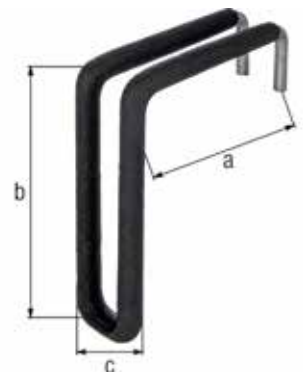

#### wykonanie: zagięte

z gumowaniem ochronnym

Grubość drutu zawieszki: Ø5 mm

Wymiar a	Wymiar b	Wymiar c	Ilość w opakowaniu zbiorczym	Jednostka sprzedaży	Waga	Nr artykułu 4004338...
<b>materiał: stal surowa, powierzchnia: cynkowana galwanicznie pasywacja niebieska</b>						
80 mm	95 mm	25 mm	10	Sztuka	0,076	<b>802875</b>