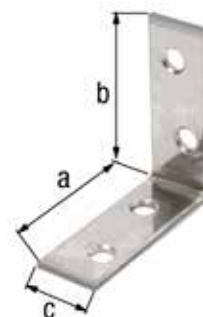

AKCESORIA MONTAŻOWE DO PROFILI

Kątownik

z obustronnie wpuszczonymi otworami na śruby

Wymiar a	Wymiar b	Wymiar c	Grubość materiału	Liczba otworów	Otwór	Ilość w opakowaniu zbiorczym	Jednostka sprzedaży	Waga	Nr artykułu 4004338...
materiał: stal nierdzewna									
40 mm	40 mm	15 mm	1,75 mm	4	Ø4,5 mm	50	Sztuka	0,018	361112 VA
60 mm	60 mm	16 mm	2,00 mm	4	Ø5,5 mm	50	Sztuka	0,032	361129 VA
75 mm	75 mm	16 mm	2,00 mm	4	Ø5,5 mm	25	Sztuka	0,044	361136 VA
100 mm	100 mm	19 mm	2,00 mm	4	Ø5,3 mm	25	Sztuka	0,062	361099 VA