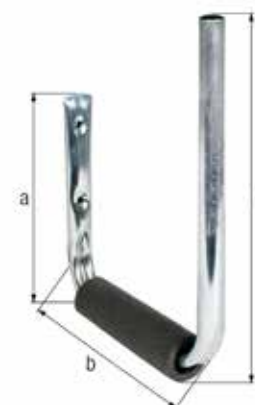

HAKI STALOWE

Uchwyt na deskę surfingową

wykonanie: zagięte, do mocowania na ścianie

Materiał: Ø18 mm rurka stalowa

- Powierzchnia styku z pianki chroni deskę surfingową przed uszkodzeniami

Wymiar a	Wymiar b	Wymiar c	Obciążenie maks.	Ilość w opakowaniu zbiorczym	Jednostka sprzedaży	Waga	Nr artykułu 4004338...
180 mm	200 mm	270 mm	15 kg	5	Sztuka	0,182	802141

materiał: stal surowa, powierzchnia: cynkowana galwanicznie pasywacja niebieska