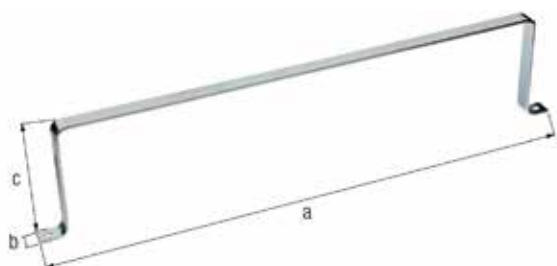

HAKI STALOWE

Uchwyt pałkowy

do mocowania na ścianie i pod sufitem

Grubość materiału: 5 mm

Otwór: Ø8,5 mm

- Uchwyt pałkowy umożliwia oszczędne przechowywanie przy ścianie lub na suficie. Także duże przedmioty, jak składane ławy i ławki, mogą zostać umieszczone w pałaku w pionie lub w poziomie.

Wymiar a	Wymiar b	Wymiar c	Ilość w opakowaniu zbiorczym	Jednostka sprzedaży	Waga	Nr artykułu
materiał: stal surowa, powierzchnia: cynkowana galwanicznie						
790 mm	25 mm	165 mm	1	Sztuka	1,105	802387