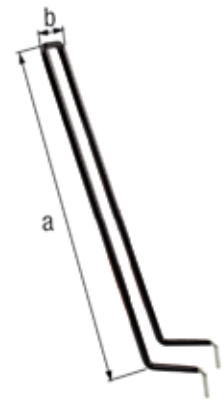

Hak

do przechowywania butów, butów z długimi cholewkami

Grubość drutu zawieszki: $\varnothing 5$ mm

Wymiar a	Wymiar b	Ilość w opakowaniu zbiorczym	Jednostka sprzedaży	Waga	Nr artykułu
340 mm	45 mm	10	Sztuka	0,162	802882

materiał: stal surowa, powierzchnia: cynkowana galwanicznie pasywacja niebieska