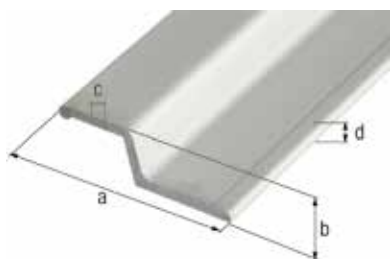

PROFILE Z ALUMINIUM ANODOWANEGO

Profil uchwytowy, odgięty

Długość	Wymiar a	Wymiar b	Wymiar c	Wymiar d	Ilość w opakowaniu zbiorczym	Jednostka sprzedaży	Waga	Nr artykułu 4004338...

materiał: aluminium, powierzchnia: anodowana srebrna

2000 mm	40 mm	13 mm	2,0 mm	3,4 mm	1	Sztuka	0,656	472061