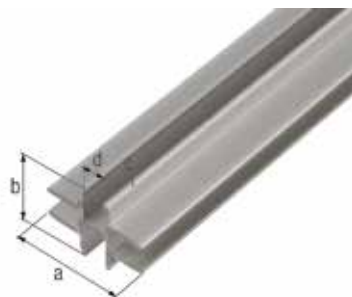

Profil krzyżowy, samozaciskowy

Długość	Wymiar a	Wymiar b	Wymiar c	Wymiar d	Ilość w opakowaniu zbiorczym	Jednostka sprzedaży	Waga	Nr artykułu 4004338...
materiał: aluminium, powierzchnia: anodowana srebrna								
1000 mm	27,0 mm	19,5 mm	1,5 mm	5,9 mm	1	Sztuka	0,315	474980
1000 mm	28,9 mm	19,5 mm	1,5 mm	7,9 mm	1	Sztuka	0,322	475079
1000 mm	36,9 mm	24,0 mm	1,5 mm	9,9 mm	1	Sztuka	0,414	473686