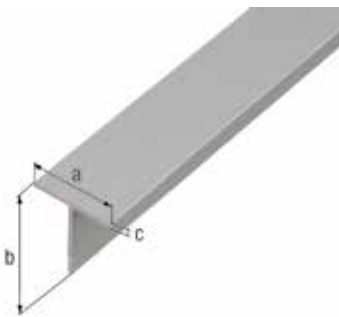

Profil T

Długość	Wymiar a	Wymiar b	Wymiar c	Ilość w opakowaniu zbiorczym	Jednostka sprzedaży	Waga	Nr artykułu 4004338...
materiał: aluminium, powierzchnia: surowa							
1000 mm	15 mm	15 mm	1,5 mm	1	Sztuka	0,115	472092
1000 mm	20 mm	20 mm	1,5 mm	1	Sztuka	0,157	472108
1000 mm	35 mm	35 mm	3,0 mm	1	Sztuka	0,543	464899
2000 mm	15 mm	15 mm	1,5 mm	1	Sztuka	0,230	472153
2000 mm	20 mm	20 mm	1,5 mm	1	Sztuka	0,314	472160
2000 mm	35 mm	35 mm	3,0 mm	1	Sztuka	1,086	472115
2600 mm	15 mm	15 mm	1,5 mm	1	Sztuka	0,299	499877
2600 mm	20 mm	20 mm	1,5 mm	1	Sztuka	0,408	492540
2600 mm	35 mm	35 mm	3,0 mm	1	Sztuka	1,412	470425