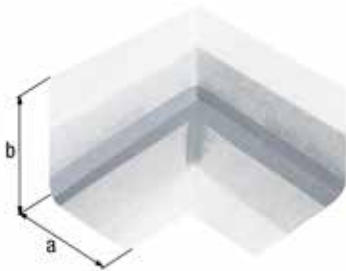

Narożnik wewnętrzny dla profesjonalnej taśmy uszczelniającej

Wymiar a	Wymiar b	Ilość w opakowaniu zbiorczym	Jednostka sprzedaży	Waga	Nr artykułu 4004338...
materiał: włóknina poliestrowa z kauczukiem					
75 mm	75 mm	25	Sztuka	0,029	478896