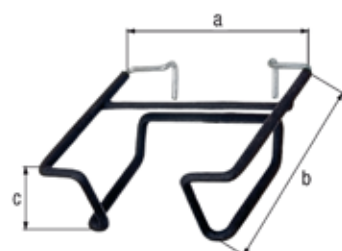

Hak do przechowywania paletki i piłek do tenisa stołowego

z gumowaniem ochronnym
Grubość drutu zawieszki: Ø5 mm

Wymiar a	Wymiar b	Wymiar c	Ilość w opakowaniu zbiorczym	Jednostka sprzedaży	Waga	Nr artykułu 4004338...
173 mm	150 mm	55 mm	5	Sztuka	0,209	802721

materiał: stal surowa, powierzchnia: cynkowana galwanicznie pasywacja niebieska