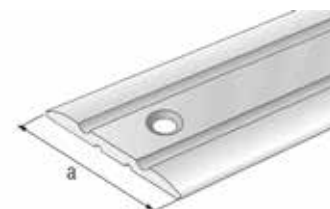

### Profil przejściowy

z dwoma rowkami  
z wpuszczonymi otworami na śruby

Długość	Wymiar a	Grubość materiału	Ilość w opakowaniu zbiorczym	Jednostka sprzedaży	Waga	Nr artykułu 4004338...
<b>materiał: aluminium, powierzchnia: anodowana srebrna</b>						
900 mm	25 mm	1,8 mm	1	Sztuka	0,094	<b>484132</b>
900 mm	38 mm	2,5 mm	1	Sztuka	0,115	<b>479558</b>
2000 mm	25 mm	1,8 mm	1	Sztuka	0,208	<b>484163</b>
2000 mm	38 mm	2,5 mm	1	Sztuka	0,256	<b>479503</b>
<b>materiał: aluminium, powierzchnia: anodowana, kolor złoty</b>						
900 mm	25 mm	1,8 mm	1	Sztuka	0,094	<b>484149</b>
900 mm	38 mm	2,5 mm	1	Sztuka	0,115	<b>476304</b>
2000 mm	25 mm	1,8 mm	1	Sztuka	0,208	<b>484170</b>
2000 mm	38 mm	2,5 mm	1	Sztuka	0,256	<b>479510</b>
<b>materiał: aluminium, powierzchnia: anodowana, kolor brązowy</b>						
900 mm	25 mm	1,8 mm	1	Sztuka	0,094	<b>484156</b>
900 mm	38 mm	2,5 mm	1	Sztuka	0,115	<b>476311</b>
2000 mm	25 mm	1,8 mm	1	Sztuka	0,208	<b>484187</b>
2000 mm	38 mm	2,5 mm	1	Sztuka	0,256	<b>479527</b>
<b>materiał: aluminium, powierzchnia: anodowana, kolor srebrny, samoprzylepna, bez otworów na śruby</b>						
900 mm	38 mm	1,8 mm	1	Sztuka	0,115	<b>484491</b>
<b>materiał: aluminium, powierzchnia: anodowana, kolor złoty, samoprzylepna, bez otworów na śruby</b>						
900 mm	38 mm	1,8 mm	1	Sztuka	0,115	<b>484484</b>