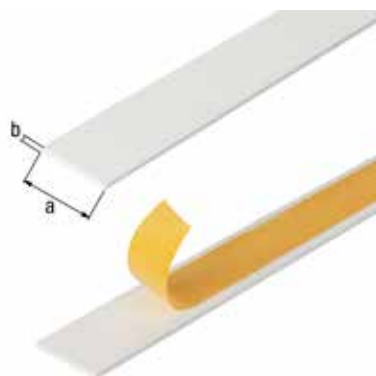

PROFILE SAMOPRZYLEPNE

Profil płaski, samoprzylepny

Długość	Wymiar a	Wymiar b	Ilość w opakowaniu zbiorczym	Jednostka sprzedaży	Waga	Nr artykułu 4004338...
materiał: tworzywo sztuczne, kolor: biały						
2600 mm	20 mm	2,0 mm	1	Sztuka	0,176	431594
2600 mm	30 mm	3,0 mm	1	Sztuka	0,405	431617