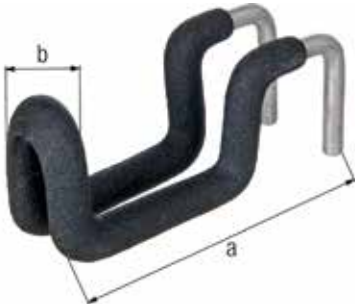

Hak wersja krótka

z gumowaniem ochronnym
Grubość drutu zawieszki: Ø5 mm

Wymiar a	Wymiar b	Ilość w opakowaniu zbiorczym	Jednostka sprzedaży	Waga	Nr artykułu 4004338...
75 mm	15 mm	10	Sztuka	0,056	802806

materiał: stal surowa, powierzchnia: cynkowana galwanicznie pasywacja niebieska