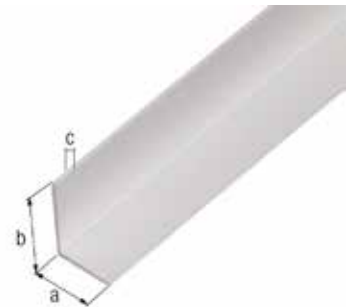

Profil kątowy

do ochrony i ozdoby krawędzi mebli lub samodzielnie zbudowanych regałów
strony o nierównej wysokości pokrywają materiały o różnej grubości

- czysty montaż i zakrycie powierzchni cięcia

Długość	Wymiar a	Wymiar b	Wymiar c	Grubość płyty	Ilość w opakowaniu zbiorczym	Jednostka sprzedaży	Waga	Nr artykułu 4003122...
materiał: aluminium, powierzchnia: anodowana srebrna								
1000 mm	9,5 mm	7,5 mm	1,5 mm	6 - 8 mm	1	Sztuka	0,060	029993
1000 mm	14,5 mm	11,5 mm	1,5 mm	10 - 13 mm	1	Sztuka	0,096	030401
1000 mm	17,8 mm	18,0 mm	1,8 mm	16 - 18 mm	1	Sztuka	0,168	030685
1000 mm	22,8 mm	19,0 mm	1,8 mm	19 - 21 mm	1	Sztuka	0,197	030869
2000 mm	9,5 mm	7,5 mm	1,5 mm	6 - 8 mm	1	Sztuka	0,120	030005
2000 mm	14,5 mm	11,5 mm	1,5 mm	10 - 13 mm	1	Sztuka	0,192	030494
2000 mm	17,8 mm	18,0 mm	1,8 mm	16 - 18 mm	1	Sztuka	0,336	030692
2000 mm	22,8 mm	19,0 mm	1,8 mm	19 - 21 mm	1	Sztuka	0,394	030876
materiał: aluminium, powierzchnia: anodowana, kolor złoty								
1000 mm	9,5 mm	7,5 mm	1,5 mm	6-8 mm	1	Sztuka	0,060	030968
1000 mm	22,8 mm	19,0 mm	1,8 mm	19-21 mm	1	Sztuka	0,197	031309