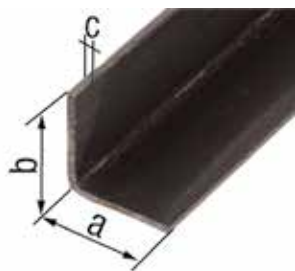

PROFILE ZE STALI

Profil kątowy

równoramienny

Długość	Wymiar a	Wymiar b	Wymiar c	Ilość w opakowaniu zbiorczym	Jednostka sprzedaży	Waga	Nr artykułu 4004338...

materiał: stal surowa, walcowana na gorąco

1000 mm	15 mm	15 mm	1,2 mm	1	Sztuka	0,271	432775
1000 mm	20 mm	20 mm	3,0 mm	1	Sztuka	0,871	432805