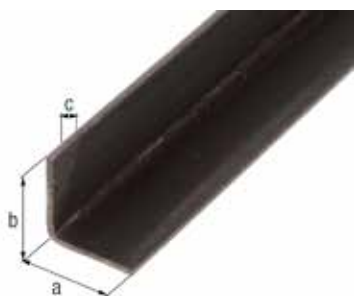

Profil kątowy

równoramienny

Długość	Wymiar a	Wymiar b	Wymiar c	Ilość w opakowaniu zbiorczym	Jednostka sprzedaży	Waga	Nr artykułu 4004338...

materiał: stal surowa, walcowana na zimno

1000 mm	20 mm	20 mm	1,2 mm	1	Sztuka	0,365	432799
1000 mm	25 mm	25 mm	1,2 mm	1	Sztuka	0,460	432812
1000 mm	25 mm	25 mm	3,0 mm	1	Sztuka	1,107	432829
2000 mm	15 mm	15 mm	1,2 mm	1	Sztuka	0,542	432768
2000 mm	20 mm	20 mm	1,2 mm	1	Sztuka	0,731	432782
2000 mm	20 mm	20 mm	2,0 mm	1	Sztuka	1,193	431884
2000 mm	20 mm	20 mm	3,0 mm	1	Sztuka	1,743	432126
2000 mm	25 mm	25 mm	1,2 mm	1	Sztuka	0,920	431921
2000 mm	25 mm	25 mm	3,0 mm	1	Sztuka	2,214	432164
2000 mm	30 mm	30 mm	3,0 mm	1	Sztuka	2,685	475499
2000 mm	35 mm	35 mm	3,5 mm	1	Sztuka	2,892	475550