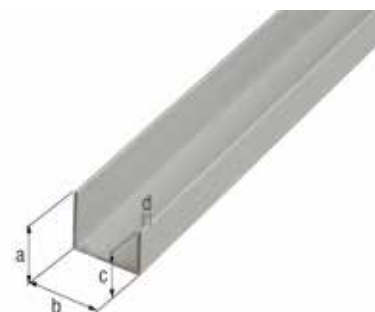

Profil U

nierównoramienny

Długość	Wymiar a	Wymiar b	Wymiar c	Wymiar d	Ilość w opakowaniu zbiorczym	Jednostka sprzedaży	Waga	Nr artykułu 4004338...
materiał: aluminium, powierzchnia: anodowana srebrna								
1000 mm	20 mm	22 mm	15 mm	1,5 mm	1	Sztuka	0,191	475192