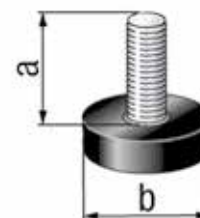

Śruba ustawcza do zaślepek z gwintem

do zmiany wysokości profili okrągłych w połączeniu z zaślepką nr 426828 lub nr 426835

Wymiar a	Wymiar b	Gwint	Liczba sztuk w sprzedawanej jednostce	Ilość w opakowaniu zbiorczym	Jednostka sprzedaży	Waga	Nr artykułu 4004338...
materiał: tworzywo sztuczne, z gwintem stalowym							
20 mm	20 mm	M8	4 szt.	4	blister	0,059	426873
30 mm	25 mm	M8	4 szt.	4	blister	0,078	426880