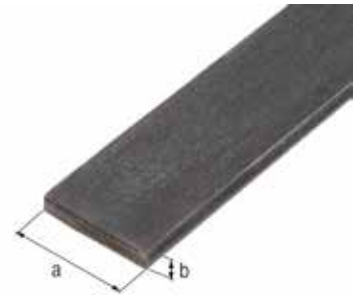

PROFILE ZE STALI

Profil płaski

Długość	Wymiar a	Wymiar b	Ilość w opakowaniu zbiorczym	Jednostka sprzedaży	Waga	Nr artykułu 4004338...
materiał: stal surowa, walcowana na gorąco						
1000 mm	10 mm	4 mm	1	Sztuka	0,314	432577
1000 mm	15 mm	5 mm	1	Sztuka	0,589	432584
1000 mm	20 mm	4 mm	1	Sztuka	0,628	432591
1000 mm	25 mm	4 mm	1	Sztuka	0,785	432607
1000 mm	30 mm	6 mm	1	Sztuka	1,413	432614
1000 mm	10 mm	2 mm	1	Sztuka	0,160	433284
2000 mm	10 mm	4 mm	1	Sztuka	0,628	432560
2000 mm	15 mm	5 mm	1	Sztuka	1,178	430160
2000 mm	20 mm	4 mm	1	Sztuka	1,256	430085
2000 mm	20 mm	8 mm	1	Sztuka	2,512	431495
2000 mm	25 mm	4 mm	1	Sztuka	1,570	432041
2000 mm	30 mm	6 mm	1	Sztuka	2,826	430122
2000 mm	40 mm	6 mm	1	Sztuka	3,768	431501