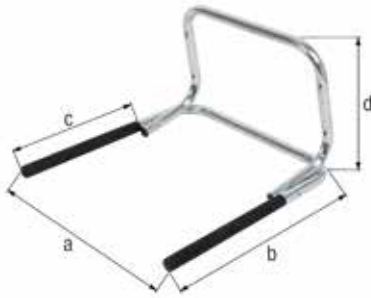

UCHWYTY ROWEROWE

Uchwyt rowerowy do zamocowania na ścianie

Składany pałąk

Materiał: Ø25 mm profil okrągły

- Rurka jest powleczona miękkim winylem.

Informacja dodatkowa: W zakres dostawy wchodzi materiał mocujący.

Wymiar a	Wymiar b	Wymiar c	Wymiar d	Obciążenie maks.	Ilość w opakowaniu zbiorczym	Jednostka sprzedaży	Waga	Nr artykułu 4004338...
materiał: stal surowa, powierzchnia: cynkowana galwanicznie								
501 mm	520 mm	ca. 320 mm	330 mm	90 kg	1	Sztuka	1,960	802332