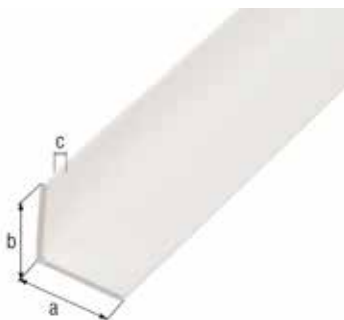

Profil kątowy

równoramienny

Długość	Wymiar a	Wymiar b	Wymiar c	Ilość w opakowaniu zbiorczym	Jednostka sprzedaży	Waga	Nr artykułu 4004338...
materiał: tworzywo sztuczne, kolor: biały							
1000 mm	10 mm	10 mm	1,0 mm	1	Sztuka	0,030	479206
1000 mm	15 mm	15 mm	1,2 mm	1	Sztuka	0,060	479213
1000 mm	20 mm	20 mm	1,5 mm	1	Sztuka	0,100	479237
1000 mm	25 mm	25 mm	1,8 mm	1	Sztuka	0,145	479251
1000 mm	30 mm	30 mm	2,0 mm	1	Sztuka	0,160	485054
1000 mm	50 mm	50 mm	1,5 mm	1	Sztuka	0,197	485832
2000 mm	10 mm	10 mm	1,0 mm	1	Sztuka	0,060	480790
2000 mm	15 mm	15 mm	1,2 mm	1	Sztuka	0,120	480806
2000 mm	20 mm	20 mm	1,5 mm	1	Sztuka	0,200	480813
2000 mm	25 mm	25 mm	1,8 mm	1	Sztuka	0,290	479350
2000 mm	30 mm	30 mm	2,0 mm	1	Sztuka	0,320	485061
2000 mm	50 mm	50 mm	1,5 mm	1	Sztuka	0,394	485818
2600 mm	10 mm	10 mm	1,0 mm	1	Sztuka	0,078	433451
2600 mm	15 mm	15 mm	1,2 mm	1	Sztuka	0,156	478759
2600 mm	20 mm	20 mm	1,5 mm	1	Sztuka	0,260	478766
2600 mm	25 mm	25 mm	1,5 mm	1	Sztuka	0,377	475673
2600 mm	30 mm	30 mm	1,1 mm	1	Sztuka	0,416	433475
2600 mm	35 mm	35 mm	1,1 mm	1	Sztuka	0,460	433482
2600 mm	40 mm	40 mm	1,2 mm	1	Sztuka	0,450	475598
2600 mm	50 mm	50 mm	1,5 mm	1	Sztuka	0,550	489977