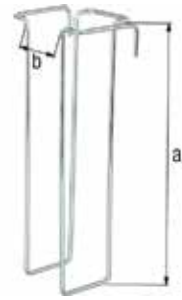

UCHWYTY DO SPRZĘTU SPORTOWEGO

Hak

do przechowywania piłek tenisowych, lotek itd.

Grubość drutu zawieszki: Ø5 mm

Wymiar a	Wymiar b	Ilość w opakowaniu zbiorczym	Jednostka sprzedaży	Waga	Nr artykułu 4004338...
materiał: stal surowa, powierzchnia: cynkowana galwanicznie pasywacja niebieska					
260 mm	50 mm	4	Sztuka	0,220	802851