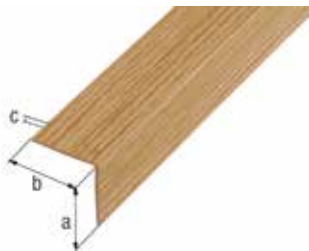

PROFILE Z TWORZYWA SZTUCZNEGO

Profil kątowy

równoramienny

Długość	Wymiar a	Wymiar b	Wymiar c	Ilość w opakowaniu zbiorczym	Jednostka sprzedaży	Waga	Nr artykułu 4004338...
materiał: tworzywo sztuczne, powierzchnia: dąb (folia)							
1000 mm	20 mm	20 mm	1,5 mm	1	Sztuka	0,090	478698
2000 mm	20 mm	20 mm	1,5 mm	1	Sztuka	0,180	478728
2600 mm	20 mm	20 mm	1,5 mm	1	Sztuka	0,260	465421
materiał: tworzywo sztuczne, powierzchnia: czereśnia (folia)							
1000 mm	20 mm	20 mm	1,5 mm	1	Sztuka	0,090	478704
2000 mm	20 mm	20 mm	1,5 mm	1	Sztuka	0,180	478735
2600 mm	20 mm	20 mm	1,5 mm	1	Sztuka	0,260	489991
materiał: tworzywo sztuczne, powierzchnia: buk (folia)							
1000 mm	20 mm	20 mm	1,5 mm	1	Sztuka	0,090	478711
2000 mm	20 mm	20 mm	1,5 mm	1	Sztuka	0,180	478742
2600 mm	20 mm	20 mm	1,0 mm	1	Sztuka	0,220	478773
materiał: tworzywo sztuczne, powierzchnia: ciemny buk (folia)							
2600 mm	20 mm	20 mm	1,0 mm	1	Sztuka	0,220	478780