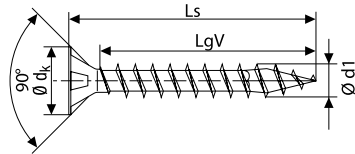

## Główka stożkowa, gniazdo Pz

Str. 58

Ze szpicem 4CUT, główką MULTI, hartowane, pokryte tworzywem sztucznym

Ocynkowane, pasywowane na żółto A2L

Wymiar [mm]				Ilość sztuk w opakowaniu			Numer artykułu	Kod EAN	Cena za 100 szt.
d1 ø	Długość całkowita Ls	Gwint pełny LgV	Gniazdo Z	Pudełko	Karton	Paleta			
<b>5,0</b>									
<i>Opakowanie standard</i>									
16	12	2		1,000	10,000	320,000	1081020500165	4003530005107	15,80
20	15	2		1,000	10,000	320,000	1081020500205	4003530005114	15,80
25	20	2		1,000	10,000	320,000	1081020500255	4003530005121	16,00
30	25	2		500	5,000	160,000	1081020500305	4003530005138	17,70
35	30	2		500	5,000	160,000	1081020500355	4003530005145	20,20
40	35	2		500	5,000	140,000	1081020500405	4003530005152	21,80
45	39	2		500	5,000	140,000	1081020500455	4003530005169	24,60
50	44	2		500	5,000	140,000	1081020500505	4003530005176	26,10
55	49	2		500	5,000	140,000	1081020500555	4003530005183	29,20
60	54	2		500	2,500	140,000	1081020500605	4003530005190	31,40
70	61	2		200	2,000	64,000	1081020500705	4003530005206	44,40
80	61	2		200	2,000	64,000	1081020500805	4003530005213	52,20
<i>Opakowanie mini</i>									
20	15	2		200	2,000	260,000	1081020500203	4003530006982	17,40
25	20	2		200	2,000	224,000	1081020500253	4003530006999	17,60
30	25	2		200	2,000	224,000	1081020500303	4003530007002	19,30
35	30	2		200	2,000	126,000	1081020500353	4003530007019	22,10
40	35	2		200	2,000	126,000	1081020500403	4003530007026	24,10
45	39	2		200	2,000	126,000	1081020500453	4003530007033	26,90
50	44	2		200	2,000	64,000	1081020500503	4003530007040	28,60
55	49	2		100	1,000	63,000	1081020500553	4003530009587	32,10
60	54	2		100	1,000	63,000	1081020500603	4003530007057	34,60
70	61	2		100	1,000	32,000	1081020500703	4003530007064	48,80
80	61	2		100	1,000	32,000	1081020500803	4003530007071	57,50