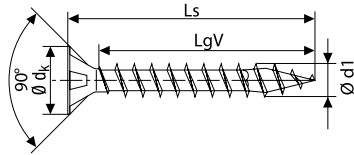

Główka stożkowa, gniazdo Pz

Str. 56

Ze szpicem 4CUT, główką MULTI, hartowane, pokryte tworzywem sztucznym

Ocynkowane, pasywowane na żółto A2L

Wymiar [mm]				Ilość sztuk w opakowaniu			Numer artykułu	Kod EAN	Cena za 100 szt.
d1 Ø	Długość całkowita Ls	Gwint pełny LgV	Gniazdo Z	Pudełko	Karton	Paleta			
4,0	Opakowanie standard								
12	9	2		1,000	10,000	630,000	1081020400125	4003530004865	8,00
15	11	2		1,000	10,000	630,000	1081020400155	4003530009556	7,90
16	13	2		1,000	10,000	630,000	1081020400165	4003530004872	7,90
17	13	2		1,000	10,000	630,000	1081020400175	4003530009563	7,90
20	16	2		1,000	10,000	630,000	1081020400205	4003530004889	8,50
25	21	2		1,000	10,000	320,000	1081020400255	4003530004896	9,70
30	25	2		1,000	10,000	320,000	1081020400305	4003530004902	10,10
35	30	2		1,000	10,000	280,000	1081020400355	4003530004919	12,00
40	35	2		1,000	10,000	280,000	1081020400405	4003530004926	14,20
45	40	2		500	5,000	160,000	1081020400455	4003530004933	15,80
50	45	2		500	5,000	140,000	1081020400505	4003530004940	17,10
55	50	2		500	5,000	140,000	1081020400555	4003530004957	30,40
60	50	2		500	5,000	140,000	1081020400605	4003530004964	30,40
70	50	2		500	2,500	140,000	1081020400705	4003530004971	49,60
80	50	2		200	2,000	64,000	1081020400805	4003530040009	54,80
	Opakowanie mini								
16	13	2		200	2,000	260,000	1081020400163	4003530006777	8,60
20	16	2		200	2,000	260,000	1081020400203	4003530006784	9,30
25	21	2		200	2,000	260,000	1081020400253	4003530006791	10,60
30	25	2		200	2,000	224,000	1081020400303	4003530006807	11,20
35	30	2		200	2,000	224,000	1081020400353	4003530006814	13,10
40	35	2		200	2,000	126,000	1081020400403	4003530006821	15,70
45	40	2		200	2,000	126,000	1081020400453	4003530006838	17,50
50	45	2		200	2,000	126,000	1081020400503	4003530006845	19,00
60	50	2		100	1,000	63,000	1081020400603	4003530006852	33,60
70	50	2		100	1,000	32,000	1081020400703	4003530006869	54,80