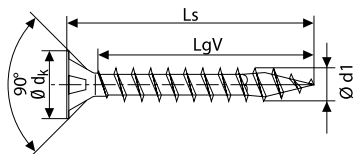

Główka stożkowa, gniazdo T-STAR plus

Str. 37

Ze szpicem 4CUT, główką MULTI, hartowane, pokryte tworzywem sztucznym

Ocynkowane, pasywowane na żółto A2L

Wymiar [mm]			Ilość sztuk w opakowaniu			Numer artykułu	Kod EAN	Cena za 100 szt.
Długość całkowita Ls	Gwint pełny LgV	Gniazdo T	Pudełko	Karton	Paleta			
3,0 *								
<i>Opakowanie standard</i>								
12	10	10	1,000	10,000	1,120,000	1191020300125	4003530010323	5,20
13	10	10	1,000	10,000	1,120,000	1191020300135	4003530010330	5,20
15	12	10	1,000	10,000	1,120,000	1191020300155	4003530010347	5,40
16	14	10	1,000	10,000	1,120,000	1191020300165	4003530010354	5,40
17	14	10	1,000	10,000	1,120,000	1191020300175	4003530010361	5,40
20	17	10	1,000	10,000	630,000	1191020300205	4003530010378	6,00
25	21	10	1,000	10,000	630,000	1191020300255	4003530010385	6,40
<i>Opakowanie mini</i>								
12	10	10	200	2,000	470,000	1191020300123	4003530090806	5,80
16	14	10	200	2,000	470,000	1191020300163	4003530090813	6,00
20	17	10	200	2,000	260,000	1191020300203	4003530090820	6,40
25	21	10	200	2,000	260,000	1191020300253	4003530024504	7,10
3,5								
<i>Opakowanie standard</i>								
15	11	15	1,000	10,000	630,000	1191020350155	4003530010422	6,40
16	13	15	1,000	10,000	630,000	1191020350165	4003530010439	6,40
20	16	15	1,000	10,000	630,000	1191020350205	4003530010446	7,40
25	21	15	1,000	10,000	320,000	1191020350255	4003530148972	7,90
<i>Opakowanie mini</i>								
16	13	15	200	2,000	260,000	1191020350163	4003530090837	7,50
20	16	15	200	2,000	260,000	1191020350203	4003530024542	8,00
25	21	15	200	2,000	260,000	1191020350253	4003530156588	8,60
4,0								
<i>Opakowanie standard</i>								
15	11	20	1,000	10,000	630,000	1191020400155	4003530010491	7,90
16	13	20	1,000	10,000	630,000	1191020400165	4003530107801	7,90
20	16	20	1,000	10,000	630,000	1191020400205	4003530010507	8,50
25	21	20	1,000	10,000	320,000	1191020400255	4003530154607	9,70
<i>Opakowanie mini</i>								
20	16	20	200	2,000	260,000	1191020400203	4003530090868	9,30
25	21	20	200	2,000	260,000	1191020400253	4003530154195	10,60

*inne wykonanie