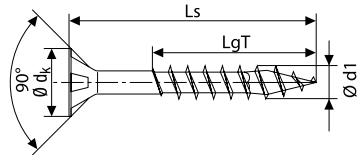

Główka stożkowa, gniazdo Pz

Str. 48

Ze szpicem 4CUT, główką MULTI, hartowane, pokryte powłoką z tworzywa sztucznego

Ocynkowane A2J

Wymiar [mm]				Ilość sztuk w opakowaniu			Numer artykułu	Kod EAN	Cena za 100 szt.
d1 ø	Długość całkowita Ls	Gwint częściowy LgT	Gniazdo Z	Pudełko	Karton	Paleta			
3,5									
<i>Opakowanie standard</i>									
30	18	2		1,000	10,000	320,000	0291010350305	4003530009662	8,90
35	23	2		1,000	10,000	320,000	0291010350355	4003530009679	10,70
40	23	2		1,000	10,000	280,000	0291010350405	4003530009686	12,20
45	30	2		1,000	10,000	280,000	0291010350455	4003530106354	19,50
50	32	2		500	10,000	280,000	0291010350505	4003530106361	21,10
<i>Opakowanie mini</i>									
30	18	2		200	2,000	260,000	0291010350303	4003530168604	9,70
35	23	2		200	2,000	224,000	0291010350353	4003530168611	11,80
40	23	2		200	2,000	224,000	0291010350403	4003530168628	13,40
4,0									
<i>Opakowanie standard</i>									
30	18	2		1,000	10,000	320,000	0291010400305	4003530009693	10,10
35	23	2		1,000	10,000	280,000	0291010400355	4003530009709	12,00
40	23	2		1,000	10,000	280,000	0291010400405	4003530009723	14,20
45	30	2		500	5,000	160,000	0291010400455	4003530009716	15,80
50	32	2		500	5,000	140,000	0291010400505	4003530009730	17,10
55	32	2		500	5,000	140,000	0291010400555	4003530039706	30,40
60	35	2		500	5,000	140,000	0291010400605	4003530009747	30,40
<i>Opakowanie mini</i>									
30	18	2		200	2,000	224,000	0291010400303	4003530168635	11,20
35	23	2		200	2,000	224,000	0291010400353	4003530168642	13,10
40	23	2		200	2,000	126,000	0291010400403	4003530168659	15,70
45	30	2		200	2,000	126,000	0291010400453	4003530168666	17,50
50	32	2		200	2,000	126,000	0291010400503	4003530168673	19,00
60	35	2		100	1,000	63,000	0291010400603	4003530110221	33,60