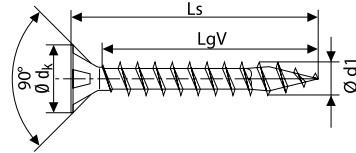

## Główka stożkowa, gniazdo T-STAR plus

Str. 30

Ze szpicem 4CUT, główką MULTI, hartowane, pokryte tworzywem sztucznym