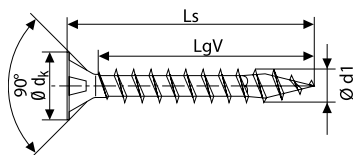

Główka stożkowa, gniazdo Pz

Str. 47

Ze szpicem 4CUT, główką MULTI, hartowane, pokryte tworzywem sztucznym

Ocynkowane A2J

Wymiar [mm]				Ilość sztuk w opakowaniu			Numer artykułu	Kod EAN	Cena za 100 szt.
d1 Ø	Długość całkowita Ls	Gwint pełny LgV	Gniazdo Z	Pudełko	Karton	Paleta			
6,0									
<i>Opakowanie standard</i>									
30	24	3		500	5,000	160,000	1081010600305	4003530004421	33,60
35	29	3		500	5,000	140,000	1081010600355	4003530004438	33,60
40	34	3		500	2,500	140,000	1081010600405	4003530004445	33,60
45	38	3		500	2,500	140,000	1081010600455	4003530004452	35,70
50	43	3		200	2,000	64,000	1081010600505	4003530004469	37,80
55	48	3		200	2,000	64,000	1081010600555	4003530004476	41,10
60	53	3		200	2,000	56,000	1081010600605	4003530004483	45,50
70	61	3		200	2,000	56,000	1081010600705	4003530004490	55,20
80	61	3		200	2,000	56,000	1081010600805	4003530004506	61,00
<i>Opakowanie mini</i>									
40	34	3		200	2,000	64,000	1081010600403	4003530006531	37,00
45	38	3		200	2,000	64,000	1081010600453	4003530006548	39,50
50	43	3		100	1,000	32,000	1081010600503	4003530012129	41,50
60	53	3		100	1,000	32,000	1081010600603	4003530006562	50,00
70	61	3		100	1,000	32,000	1081010600703	4003530006579	60,70
80	61	3		100	1,000	32,000	1081010600803	4003530006586	67,00