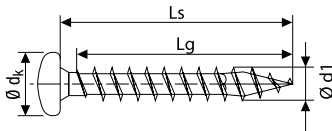

Główka półkulista, gniazdo T-STAR plus

Str. 72

Ze szpicem 4CUT, hartowane, pokryte tworzywem sztucznym

Ocynkowane A2J

Wymiar [mm]				Ilość sztuk w opakowaniu			Numer artykułu	Kod EAN	Cena za 100 szt.
d1 ø	Długość całkowita Ls	Długość gwintu Lg	Gniazdo T	Pudełko	Karton	Paleta			
4,5									
<i>Opakowanie standard</i>									
12	11	■	20	1,000	10,000	630,000	0201010450125	4003530166105	12,80
15	13	■	20	1,000	10,000	320,000	0201010450155	4003530166112	12,80
16	15	■	20	1,000	10,000	320,000	0201010450165	4003530165610	12,80
17	15	■	20	1,000	10,000	320,000	0201010450175	4003530166136	12,80
20	17	■	20	1,000	10,000	320,000	0201010450205	4003530166150	14,20
25	22	■	20	1,000	10,000	280,000	0201010450255	4003530166174	15,30
30	27	■	20	500	5,000	160,000	0201010450305	4003530166198	16,80
35	32	■	20	500	5,000	160,000	0201010450355	4003530161865	18,40
40	37	■	20	500	5,000	160,000	0201010450405	4003530164705	20,20
45	42	■	20	500	5,000	140,000	0201010450455	4003530164729	26,20
50	47	■	20	500	5,000	140,000	0201010450505	4003530164736	26,90
60	57	■	20	500	5,000	140,000	0201010450605	4003530166242	34,50
<i>Opakowanie mini</i>									
16	15	■	20	200	2,000	260,000	0201010450163	4003530166129	14,20
20	17	■	20	200	2,000	260,000	0201010450203	4003530166143	15,70
25	22	■	20	200	2,000	224,000	0201010450253	4003530166167	16,90
30	27	■	20	200	2,000	224,000	0201010450303	4003530166181	18,50
35	32	■	20	200	2,000	126,000	0201010450353	4003530166204	20,20
40	37	■	20	200	2,000	126,000	0201010450403	4003530166211	22,10
45	42	■	20	200	2,000	126,000	0201010450453	4003530166228	28,80
50	47	■	20	200	2,000	64,000	0201010450503	4003530166235	29,60

■ Gniazdo T-STAR plus, gwint pełny   □ Gniazdo T-STAR plus, gwint częściowy