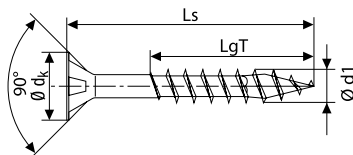

Główka stożkowa, gniazdo T-STAR plus

Str. 39

Ze szpicem 4CUT, główką MULTI, hartowane, pokryte tworzywem sztucznym

Ocynkowane, pasywowane na żółto A2L

Wymiar [mm]			Ilość sztuk w opakowaniu			Numer artykułu	Kod EAN	Cena za 100 szt.
d1 $\varnothing$	Długość całkowita Ls	Gwint częściowy LgT	Gniazdo T	Pudełko	Karton	Paleta		
4,0								
<i>Opakowanie standard</i>								
30	18	20		1,000	10,000	320,000	0191020400305	4003530010521 10,10
35	23	20		1,000	10,000	280,000	0191020400355	4003530010538 12,00
40	23	20		1,000	10,000	280,000	0191020400405	4003530132889 14,20
45	30	20		500	5,000	160,000	0191020400455	4003530147081 15,80
50	32	20		500	5,000	140,000	0191020400505	4003530132896 17,10
60	35	20		500	5,000	140,000	0191020400605	4003530132902 30,40
70	37	20		500	2,500	140,000	0191020400705	4003530132919 49,60
80	37	20		200	2,000	64,000	0191020400805	4003530165665 54,80
<i>Opakowanie mini</i>								
30	18	20		200	2,000	224,000	0191020400303	4003530024603 11,20
35	23	20		200	2,000	224,000	0191020400353	4003530024610 13,10
40	23	20		200	2,000	126,000	0191020400403	4003530133213 15,70
45	30	20		200	2,000	126,000	0191020400453	4003530147111 17,50
50	32	20		200	2,000	126,000	0191020400503	4003530133220 19,00
60	35	20		100	1,000	64,000	0191020400603	4003530133237 33,60
70	37	20		100	1,000	32,000	0191020400703	4003530133244 54,30
4,5								
<i>Opakowanie standard</i>								
30	17	20		1,000	10,000	280,000	0191020450305	4003530010583 14,10
35	25	20		500	5,000	160,000	0191020450355	4003530010590 15,40
40	25	20		500	5,000	160,000	0191020450405	4003530132926 17,10
45	30	20		500	5,000	140,000	0191020450455	4003530147098 21,80
50	32	20		500	5,000	140,000	0191020450505	4003530132933 22,60
60	37	20		500	5,000	140,000	0191020450605	4003530132940 28,60
70	42	20		500	2,500	140,000	0191020450705	4003530132957 49,60
80	47	20		200	2,000	64,000	0191020450805	4003530132964 54,80
<i>Opakowanie mini</i>								
30	17	20		200	2,000	224,000	0191020450303	4003530024665 15,30
35	25	20		200	2,000	224,000	0191020450353	4003530024672 16,90
40	25	20		200	2,000	126,000	0191020450403	4003530133251 18,50
45	30	20		200	2,000	126,000	0191020450453	4003530147128 24,10
50	32	20		200	2,000	64,000	0191020450503	4003530133268 24,60
60	37	20		100	1,000	64,000	0191020450603	4003530133275 31,40
70	42	20		100	1,000	64,000	0191020450703	4003530133282 54,30
80	47	20		100	1,000	32,000	0191020450803	4003530133299 60,20