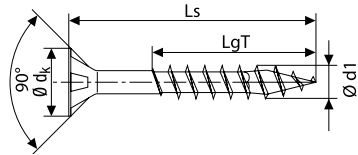

Główka stożkowa, gniazdo T-STAR plus

Str. 36

Ze szpicem 4CUT, główką MULTI, hartowane, pokryte tworzywem sztucznym

Ocynkowane A2J

Wymiar [mm]			Ilość sztuk w opakowaniu			Numer artykułu	Kod EAN	Cena za 100 szt.
d1 ø	Długość całkowita Ls	Gwint częściowy LgT	Gniazdo T	Pudełko	Karton	Paleta		
6,0								
<i>Opakowanie standard</i>								
40	24	30		500	2,500	140,000	0191010600405	4003530111488 42,00
50	32	30		200	2,000	64,000	0191010600505	4003530096945 47,40
60	37	30		200	2,000	56,000	0191010600605	4003530155161 56,90
70	41	30		200	2,000	56,000	0191010600705	4003530155567 69,10
80	46	30		200	2,000	56,000	0191010600805	4003530149481 76,20
90	61	30		200	1,000	56,000	0191010600905	4003530155291 87,20
100	61	30		100	1,000	32,000	0191010601005	4003530155307 102,50
110	68	30		100	1,000	32,000	0191010601105	4003530157677 135,10
120	68	30		100	1,000	28,000	0191010601205	4003530155321 162,00
130	68	30		100	1,000	28,000	0191010601305	4003530157622 170,60
140	68	30		100	1,000	28,000	0191010601405	4003530155314 210,20
150	68	30		100	1,000	28,000	0191010601505	4003530157646 235,70
<i>Z dodatkowym frezem 4CUT</i>								
160	65	30		100	1,000	28,000	0191010601605	4003530155819 264,00
180	65	30		100	1,000	28,000	0191010601805	4003530156205 426,00
200	65	30		100	1,000	24,000	0191010602005	4003530156090 525,10
220	65	30		100	1,000	24,000	0191010602205	4003530098666 823,10
240	65	30		100	1,000	24,000	0191010602405	4003530098673 865,60
260	65	30		100	-	9,600	0191010602605	4003530098680 907,60
280	65	30		100	-	9,600	0191010602805	4003530098697 964,10
300	65	30		100	-	9,600	0191010603005	4003530098703 1 020,80
<i>Opakowanie mini</i>								
50	32	30		100	1,000	32,000	0191010600503	4003530164569 52,00
60	37	30		100	1,000	32,000	0191010600603	4003530164101 62,50
70	41	30		100	1,000	32,000	0191010600703	4003530164293 75,90
80	46	30		100	1,000	32,000	0191010600803	4003530164118 83,80
90	61	30		100	1,000	32,000	0191010600903	4003530164491 95,80