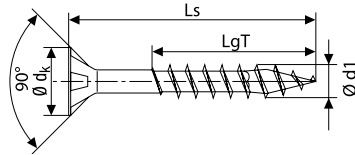

Główka stożkowa, gniazdo Pz

Str. 62

Ze szpicem 4CUT, główką MULTI, hartowane, pokryte tworzywem sztucznym

Ocynkowane, pasywowane na żółto A2L

Wymiar [mm]				Ilość sztuk w opakowaniu			Numer artykułu	Kod EAN	Cena za 100 szt.
d1 Ø	Długość całkowita Ls	Gwint częściowy LgT	Gniazdo Z	Pudełko	Karton	Paleta			
6,0									
<i>Opakowanie standard</i>									
50	32	3		200	2,000	64,000	0291020600505	4003530010262	37,80
60	37	3		200	2,000	56,000	0291020600605	4003530010279	45,50
70	41	3		200	2,000	56,000	0291020600705	4003530010286	55,20
80	46	3		200	2,000	56,000	0291020600805	4003530010293	61,00
90	61	3		200	1,000	56,000	1081020600905	4003530005343	69,70
100	61	3		100	1,000	32,000	1081020601005	4003530005350	81,90
110	68	3		100	1,000	32,000	1081020601105	4003530005367	108,20
120	68	3		100	1,000	28,000	1081020601205	4003530005374	129,50
130	68	3		100	1,000	28,000	1081020601305	4003530005381	136,50
140	68	3		100	1,000	28,000	1081020601405	4003530005398	168,20
150	68	3		100	1,000	28,000	1081020601505	4003530005404	188,60
<i>Z dodatkowym frezem 4CUT</i>									
160	65	3		100	1,000	28,000	1081020601605	4003530005411	211,20
180	65	3		100	1,000	28,000	1081020601805	4003530005428	340,80
200	65	3		100	1,000	24,000	1081020602005	4003530005435	420,10
220	65	3		100	1,000	24,000	1081020602205	4003530005442	658,40
240	65	3		100	1,000	24,000	1081020602405	4003530005459	692,50
<i>Opakowanie mini</i>									
50	32	3		100	1,000	32,000	0291020600503	4003530014543	41,50
60	37	3		100	1,000	32,000	0291020600603	4003530011627	50,00
70	41	3		100	1,000	32,000	0291020600703	4003530011672	60,70
80	46	3		100	1,000	32,000	0291020600803	4003530011641	67,00
90	61	3		100	1,000	32,000	1081020600903	4003530007149	76,60