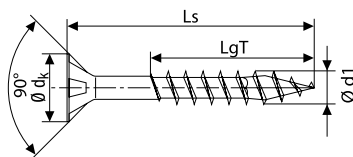

Główka stożkowa, gniazdo Pz

Str. 51

Ze szpicem 4CUT, główką MULTI, hartowane, pokryte tworzywem sztucznym

Ocynkowane A2J

Wymiar [mm]				Ilość sztuk w opakowaniu			Numer artykułu	Kod EAN	Cena za 100 szt.
d1 ø	Długość całkowita Ls	Gwint częściowy LgT	Gniazdo Z	Pudełko	Karton	Paleta			
6,0									
Opakowanie standard									
50	32	3		200	2,000	64,000	0291010600505	4003530009921	37,80
60	37	3		200	2,000	56,000	0291010600605	4003530009938	45,50
70	41	3		200	2,000	56,000	0291010600705	4003530009945	55,20
80	46	3		200	2,000	56,000	0291010600805	4003530009952	61,00
90	61	3		200	1,000	56,000	1081010600905	4003530004513	69,70
100	61	3		100	1,000	32,000	1081010601005	4003530004520	81,90
110	68	3		100	1,000	32,000	1081010601105	4003530004537	108,20
120	68	3		100	1,000	28,000	1081010601205	4003530004544	129,50
130	68	3		100	1,000	28,000	1081010601305	4003530004551	136,50
140	68	3		100	1,000	28,000	1081010601405	4003530004568	168,20
150	68	3		100	1,000	28,000	1081010601505	4003530004575	188,60
Z dodatkowym frezem 4CUT									
160	65	3		100	1,000	28,000	1081010601605	4003530004582	211,20
180	65	3		100	1,000	28,000	1081010601805	4003530004599	340,80
200	65	3		100	1,000	24,000	1081010602005	4003530004605	420,10
220	65	3		100	1,000	24,000	1081010602205	4003530004612	658,40
240	65	3		100	1,000	24,000	1081010602405	4003530004629	692,50
Opakowanie mini									
50	32	3		100	1,000	32,000	0291010600503	4003530014536	41,50
60	37	3		100	1,000	32,000	0291010600603	4003530039799	50,00
70	41	3		100	1,000	32,000	0291010600703	4003530039805	60,70
80	46	3		100	1,000	32,000	0291010600803	4003530039812	67,00
90	61	3		100	1,000	32,000	1081010600903	4003530006593	76,60