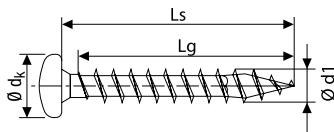

Główka półkulista, gniazdo T-STAR plus

Str. 70

Ze szpicem SPAX T-STAR plus, hartowane, pokryte tworzywem sztucznym

Ocynkowane A2J

Wymiar [mm]				Ilość sztuk w opakowaniu			Numer artykułu	Kod EAN	Cena za 100 szt.
d1 ø	Długość całkowita Ls	Długość gwintu Lg	Gniazdo T	Pudełko	Karton	Paleta			
3,0 * <i>Opakowanie standard</i>									
10	8	■ 10	10	1,000	10,000	1,120,000	0201010300105	4003530165733	6,40
12	11	■ 10	10	1,000	10,000	1,120,000	0201010300125	4003530110009	6,40
13	11	■ 10	10	1,000	10,000	1,120,000	0201010300135	4003530148446	6,40
15	13	■ 10	10	1,000	10,000	1,120,000	0201010300155	4003530165757	6,60
16	15	■ 10	10	1,000	10,000	630,000	0201010300165	4003530107993	6,60
17	15	■ 10	10	1,000	10,000	630,000	0201010300175	4003530165771	6,60
20	18	■ 10	10	1,000	10,000	630,000	0201010300205	4003530108006	7,10
25	23	■ 10	10	1,000	10,000	630,000	0201010300255	4003530108020	7,60
30	28	■ 10	10	1,000	10,000	320,000	0201010300305	4003530165801	10,40
<i>Opakowanie mini</i>									
10	8	■ 10	10	200	2,000	470,000	0201010300103	4003530165719	6,80
12	11	■ 10	10	200	2,000	470,000	0201010300123	4003530165740	6,80
16	15	■ 10	10	200	2,000	470,000	0201010300163	4003530165764	7,10
20	18	■ 10	10	200	2,000	260,000	0201010300203	4003530170461	7,60
25	23	■ 10	10	200	2,000	260,000	0201010300253	4003530165788	8,50
30	28	■ 10	10	200	2,000	260,000	0201010300303	4003530165795	11,50
3,5 <i>Opakowanie standard</i>									
12	11	■ 15	15	1,000	10,000	630,000	0201010350125	4003530165825	7,90
13	11	■ 15	15	1,000	10,000	630,000	0201010350135	4003530165832	7,90
15	13	■ 15	15	1,000	10,000	630,000	0201010350155	4003530165849	7,60
16	15	■ 15	15	1,000	10,000	630,000	0201010350165	4003530113857	7,60
17	15	■ 15	15	1,000	10,000	630,000	0201010350175	4003530165863	7,60
20	18	■ 15	15	1,000	10,000	630,000	0201010350205	4003530165887	8,90
25	23	■ 15	15	1,000	10,000	320,000	0201010350255	4003530165900	9,40
30	27	■ 15	15	1,000	10,000	320,000	0201010350305	4003530165924	10,60
35	32	■ 15	15	1,000	10,000	320,000	0201010350355	4003530162138	12,80
40	37	■ 15	15	1,000	10,000	280,000	0201010350405	4003530165948	14,80
<i>Opakowanie mini</i>									
12	11	■ 15	15	200	2,000	470,000	0201010350123	4003530165818	8,60
16	15	■ 15	15	200	2,000	260,000	0201010350163	4003530165856	8,50
20	18	■ 15	15	200	2,000	260,000	0201010350203	4003530165870	9,70
25	23	■ 15	15	200	2,000	260,000	0201010350253	4003530165894	10,40
30	27	■ 15	15	200	2,000	224,000	0201010350303	4003530165917	11,60
35	32	■ 15	15	200	2,000	224,000	0201010350353	4003530165931	14,20

■ Gniazdo T-STAR plus, gwint pełny □ Gniazdo T-STAR plus, gwint częściowy

*inne wykonanie