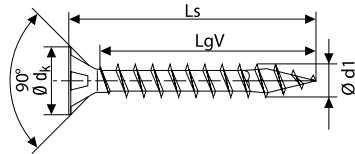

Główka stożkowa, gniazdo Pz

Str. 46

Ze szpicem 4CUT, główką MULTI, hartowane, pokryte tworzywem sztucznym

Ocynkowane A2J

Wymiar [mm]				Ilość sztuk w opakowaniu			Numer artykułu	Kod EAN	Cena za 100 szt.
d1 Ø	Długość całkowita Ls	Gwint pełny LgV	Gniazdo Z	Pudełko	Karton	Paleta			
5,0	Opakowanie standard								
16	12	2		1,000	10,000	320,000	1081010500165	4003530004254	16,60
20	15	2		1,000	10,000	320,000	1081010500205	4003530004261	16,60
25	20	2		1,000	10,000	320,000	1081010500255	4003530004278	16,00
30	25	2		500	5,000	160,000	1081010500305	4003530004285	17,70
35	30	2		500	5,000	160,000	1081010500355	4003530004292	20,20
40	35	2		500	5,000	140,000	1081010500405	4003530004308	21,80
45	39	2		500	5,000	140,000	1081010500455	4003530004315	24,60
50	44	2		500	5,000	140,000	1081010500505	4003530004322	26,10
55	49	2		500	5,000	140,000	1081010500555	4003530004339	29,20
60	54	2		500	2,500	140,000	1081010500605	4003530004346	31,40
65	59	2		200	2,000	64,000	1081010500655	4003530004353	44,40
70	61	2		200	2,000	64,000	1081010500705	4003530004360	44,40
80	61	2		200	2,000	64,000	1081010500805	4003530004377	52,20
	Opakowanie mini								
20	15	2		200	2,000	260,000	1081010500203	4003530006401	17,40
25	20	2		200	2,000	224,000	1081010500253	4003530006418	17,60
30	25	2		200	2,000	224,000	1081010500303	4003530006425	19,30
35	30	2		200	2,000	126,000	1081010500353	4003530006432	22,10
40	35	2		200	2,000	126,000	1081010500403	4003530006449	24,10
45	39	2		200	2,000	126,000	1081010500453	4003530006456	26,90
50	44	2		200	2,000	64,000	1081010500503	4003530006463	28,60
55	49	2		100	1,000	63,000	1081010500553	4003530006470	32,10
60	54	2		100	1,000	63,000	1081010500603	4003530006487	34,60
70	61	2		100	1,000	32,000	1081010500703	4003530006494	48,80
80	61	2		100	1,000	32,000	1081010500803	4003530006500	57,50