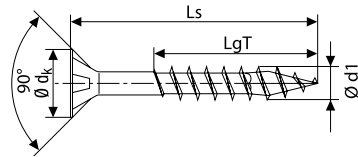

Główka stożkowa, gniazdo Pz

Str. 60

Ze szpicem 4CUT, główką MULTI, hartowane, pokryte tworzywem sztucznym

Ocynkowane, pasywowane na żółto A2L

Wymiar [mm]				Ilość sztuk w opakowaniu			Numer artykułu	Kod EAN	Cena za 100 szt.
d1 ø	Długość całkowita Ls	Gwint częściowy LgT	Gniazdo Z	Pudełko	Karton	Paleta			
3,5									
<i>Opakowanie standard</i>									
30	18	2		1,000	10,000	320,000	0291020350305	4003530009990	8,90
35	23	2		1,000	10,000	320,000	0291020350355	4003530010002	10,70
40	23	2		1,000	10,000	280,000	0291020350405	4003530010019	12,20
45	30	2		1,000	10,000	280,000	0291020350455	4003530039829	19,50
50	32	2		500	5,000	160,000	0291020350505	4003530039836	21,10
<i>Opakowanie mini</i>									
30	18	2		200	2,000	260,000	0291020350303	4003530011375	9,70
35	23	2		200	2,000	224,000	0291020350353	4003530011382	11,80
40	23	2		200	2,000	224,000	0291020350403	4003530011399	13,40
4,0									
<i>Opakowanie standard</i>									
30	18	2		1,000	10,000	320,000	0291020400305	4003530010026	10,10
35	23	2		1,000	10,000	280,000	0291020400355	4003530010033	12,00
40	23	2		1,000	10,000	280,000	0291020400405	4003530010040	14,20
45	30	2		500	5,000	160,000	0291020400455	4003530010057	15,80
50	32	2		500	5,000	140,000	0291020400505	4003530010064	17,10
55	35	2		500	5,000	140,000	0291020400555	4003530023064	30,40
60	35	2		500	5,000	140,000	0291020400605	4003530010071	30,40
<i>Opakowanie mini</i>									
30	18	2		200	2,000	224,000	0291020400303	4003530011405	11,20
35	23	2		200	2,000	224,000	0291020400353	4003530011412	13,10
40	23	2		200	2,000	126,000	0291020400403	4003530011429	15,70
45	30	2		200	2,000	126,000	0291020400453	4003530011436	17,50
50	32	2		200	2,000	126,000	0291020400503	4003530011443	19,00
60	35	2		100	1,000	63,000	0291020400603	4003530011450	33,60
4,5									
<i>Opakowanie standard</i>									
30	17	2		1,000	10,000	280,000	0291020450305	4003530010095	14,10
35	25	2		500	5,000	160,000	0291020450355	4003530010101	15,40
40	25	2		500	5,000	160,000	0291020450405	4003530010118	17,10
45	30	2		500	5,000	140,000	0291020450455	4003530010125	21,80
50	32	2		500	5,000	140,000	0291020450505	4003530010132	22,60
55	37	2		500	5,000	140,000	0291020450555	4003530010149	28,60
60	37	2		500	5,000	140,000	0291020450605	4003530010156	28,60
70	42	2		500	2,500	140,000	0291020450705	4003530010163	49,60