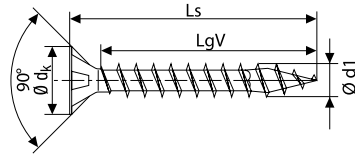

Główka stożkowa, gniazdo Pz

Str. 54

Ze szpicem 4CUT, główką MULTI, hartowane, pokryte tworzywem sztucznym

Ocynkowane, pasywowane na żółto A2L

Wymiar [mm]				Ilość sztuk w opakowaniu			Numer artykułu	Kod EAN	Cena za 100 szt.
d1 ø	Długość całkowita Ls	Gwint pełny LgV	Gniazdo Z	Pudełko	Karton	Paleta			
2,0 * <i>Opakowanie standard</i>									
10	8	1		1,000	10,000	1,120,000	1081020200105	4003530099977	5,20
12	11	1		1,000	10,000	1,120,000	1081020200125	4003530099984	5,20
16	15	1		1,000	10,000	1,120,000	1081020200165	4003530099991	5,40
2,5 * <i>Opakowanie standard</i>									
10	8	1		1,000	10,000	1,120,000	1081020250105	4003530004636	5,20
12	10	1		1,000	10,000	1,120,000	1081020250125	4003530004643	5,20
15	12	1		1,000	10,000	1,120,000	1081020250155	4003530009471	5,40
16	14	1		1,000	10,000	1,120,000	1081020250165	4003530004650	5,40
20	17	1		1,000	10,000	1,120,000	1081020250205	4003530004667	6,00
25	22	1		1,000	10,000	630,000	1081020250255	4003530004674	6,40
3,0 * <i>Opakowanie standard</i>									
10	7	1		1,000	10,000	1,120,000	1081020300105	4003530004681	5,20
12	10	1		1,000	10,000	1,120,000	1081020300125	4003530004698	5,20
13	10	1		1,000	10,000	1,120,000	1081020300135	4003530009495	5,20
15	12	1		1,000	10,000	1,120,000	1081020300155	4003530009501	5,40
16	14	1		1,000	10,000	1,120,000	1081020300165	4003530004704	5,40
17	14	1		1,000	10,000	1,120,000	1081020300175	4003530009518	5,40
20	17	1		1,000	10,000	630,000	1081020300205	4003530004711	6,00
25	21	1		1,000	10,000	630,000	1081020300255	4003530004728	6,40
30	26	1		1,000	10,000	320,000	1081020300305	4003530004735	8,60
35	31	1		1,000	10,000	320,000	1081020300355	4003530004742	9,70
40	36	1		1,000	10,000	280,000	1081020300405	4003530004759	12,80
45	36	1		1,000	10,000	280,000	1081020300455	4003530004766	18,40
<i>Opakowanie mini</i>									
12	10	1		200	2,000	470,000	1081020300123	4003530006616	5,80
16	14	1		200	2,000	470,000	1081020300163	4003530006623	6,00
20	17	1		200	2,000	260,000	1081020300203	4003530006630	6,40
25	21	1		200	2,000	260,000	1081020300253	4003530006647	7,10
30	26	1		200	2,000	260,000	1081020300303	4003530006654	9,70
35	31	1		200	2,000	260,000	1081020300353	4003530006661	10,60
40	36	1		200	2,000	224,000	1081020300403	4003530006678	14,20

*inne wykonanie