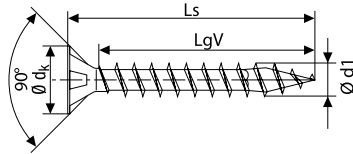

Główka stożkowa, gniazdo T-STAR plus

Str. 32

Ze szpicem 4CUT, główką MULTI, hartowane, pokryte tworzywem sztucznym

Ocynkowane A2J

Wymiar [mm]				Ilość sztuk w opakowaniu			Numer artykułu	Kod EAN	Cena za 100 szt.
d1 ø	Długość całkowita Ls	Gwint pełny LgV	Gniazdo T	Pudełko	Karton	Paleta			
5,0									
<i>Opakowanie standard</i>									
20	15	20		1,000	10,000	320,000	1191010500205	4003530169878	15,80
25	20	20		1,000	10,000	320,000	1191010500255	4003530169885	16,00
30	25	20		500	5,000	160,000	1191010500305	4003530169892	17,70
35	30	20		500	5,000	160,000	1191010500355	4003530169908	20,20
40	35	20		500	5,000	140,000	1191010500405	4003530109003	21,80
45	39	20		500	5,000	140,000	1191010500455	4003530109447	24,60
50	44	20		500	5,000	140,000	1191010500505	4003530109454	26,10
60	54	20		500	2,500	140,000	1191010500605	4003530109553	31,40
70	61	20		200	2,000	64,000	1191010500705	4003530109560	44,40
80	61	20		200	2,000	64,000	1191010500805	4003530109683	52,20
<i>Opakowanie mini</i>									
40	35	20		200	2,000	126,000	1191010500403	4003530105814	24,10
45	39	20		200	2,000	126,000	1191010500453	4003530105869	26,90
50	44	20		200	2,000	64,000	1191010500503	4003530105890	28,60
60	54	20		100	1,000	63,000	1191010500603	4003530105906	34,60
70	61	20		100	1,000	32,000	1191010500703	4003530105913	48,80
80	61	20		100	1,000	32,000	1191010500803	4003530105920	57,50
6,0									
<i>Opakowanie standard</i>									
50	43	30		200	2,000	64,000	1191010600505	4003530109690	37,80
60	53	30		200	2,000	56,000	1191010600605	4003530109706	45,50
70	61	30		200	2,000	56,000	1191010600705	4003530109843	55,20
80	61	30		200	2,000	56,000	1191010600805	4003530110238	61,00
<i>Opakowanie mini</i>									
50	43	30		100	1,000	32,000	1191010600503	4003530105937	41,50
60	53	30		100	1,000	32,000	1191010600603	4003530105944	50,00
70	61	30		100	1,000	32,000	1191010600703	4003530105968	60,70
80	61	30		100	1,000	32,000	1191010600803	4003530105975	67,00