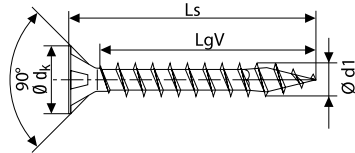

Główka stożkowa, gniazdo Pz

Str. 42

Ze szpicem 4CUT, główką MULTI, hartowane, pokryte tworzywem sztucznym

Ocynkowane A2J

Wymiar [mm]				Ilość sztuk w opakowaniu			Numer artykułu	Kod EAN	Cena za 100 szt.
d1 ø	Długość całkowita Ls	Gwint pełny LgV	Gniazdo Z	Pudełko	Karton	Paleta			
2,5 * <i>Opakowanie standard</i>									
10	8	1		1,000	10,000	1,120,000	1081010250105	4003530003752	5,20
12	10	1		1,000	10,000	1,120,000	1081010250125	4003530003769	5,20
15	12	1		1,000	10,000	1,120,000	1081010250155	4003530100765	5,40
16	14	1		1,000	10,000	1,120,000	1081010250165	4003530003776	5,40
20	17	1		1,000	10,000	1,120,000	1081010250205	4003530003783	6,00
25	22	1		1,000	10,000	630,000	1081010250255	4003530003790	6,40
3,0 * <i>Opakowanie standard</i>									
10	7	1		1,000	10,000	1,120,000	1081010300105	4003530003806	5,20
12	10	1		1,000	10,000	1,120,000	1081010300125	4003530003813	5,20
13	10	1		1,000	10,000	1,120,000	1081010300135	4003530009396	5,20
15	12	1		1,000	10,000	1,120,000	1081010300155	4003530003820	5,40
16	14	1		1,000	10,000	1,120,000	1081010300165	4003530003837	5,40
17	14	1		1,000	10,000	1,120,000	1081010300175	4003530009402	5,40
20	17	1		1,000	10,000	630,000	1081010300205	4003530003844	6,00
25	21	1		1,000	10,000	630,000	1081010300255	4003530003851	6,40
30	26	1		1,000	10,000	320,000	1081010300305	4003530003868	8,60
35	31	1		1,000	10,000	320,000	1081010300355	4003530003875	9,50
40	36	1		1,000	10,000	280,000	1081010300405	4003530003882	12,80
45	36	1		1,000	10,000	280,000	1081010300455	4003530003899	18,40
<i>Opakowanie mini</i>									
12	10	1		200	2,000	470,000	1081010300123	4003530006012	5,80
16	14	1		200	2,000	470,000	1081010300163	4003530006029	6,00
20	17	1		200	2,000	260,000	1081010300203	4003530006036	6,40
25	21	1		200	2,000	260,000	1081010300253	4003530006043	7,10
30	26	1		200	2,000	260,000	1081010300303	4003530006050	9,50
35	31	1		200	2,000	260,000	1081010300353	4003530006067	10,60
40	36	1		200	2,000	224,000	1081010300403	4003530006074	14,20

*inne wykonanie