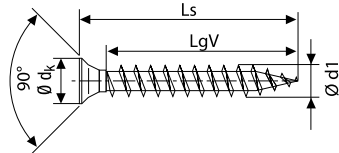

Główka stożkowa, gniazdo Pz

Str. 52

Z małą główką (Ø 5 mm), hartowane, pokryte tworzywem sztucznym

Ocynkowane A2J

Wymiar [mm]				Ilość sztuk w opakowaniu			Numer artykułu	Kod EAN	Cena za 100 szt.
d1 Ø	Długość całkowita Ls	Gwint pełny LgV	Gniazdo Z	Pudełko	Karton	Paleta			
3,0	Opakowanie standard								
10	7	1		1,000	10,000	1,120,000	0321010300105	4003530106545	5,80
12	10	1		1,000	10,000	1,120,000	0321010300125	4003530017582	5,80
13	10	1		1,000	10,000	1,120,000	0321010300135	4003530017599	5,80
15	12	1		1,000	10,000	1,120,000	0321010300155	4003530017605	6,00
16	14	1		1,000	10,000	1,120,000	0321010300165	4003530017612	6,00
17	14	1		1,000	10,000	1,120,000	0321010300175	4003530017629	6,00
20	17	1		1,000	10,000	630,000	0321010300205	4003530017636	6,40
25	21	1		1,000	10,000	630,000	0321010300255	4003530017643	7,10
30	26	1		1,000	10,000	320,000	0321010300305	4003530017650	9,70