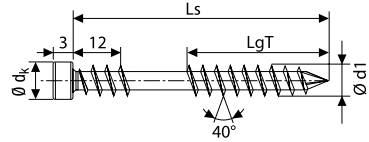

Wymiar [mm]				Ilość sztuk w opakowaniu			Numer artykułu	Kod EAN	Cena za 100 sztuk
d1 Ø	Długość całkowita Ls	Gwint częściowy LgT	Gniazdo T	Pudełko	Karton	Paleta			
<b>5,0</b>	50	22,5	25	200	2,000	64,000	0537900500503	4003530181948	134,10
	60	27,5	25	100	1,000	32,000	0537900500603	4003530182150	147,50