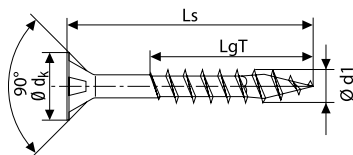

Główka stożkowa, gniazdo T-STAR plus

Str. 129

Ze szpicem 4CUT, hartowane, pokryte tworzywem sztucznym, magazynowane na taśmie

Ocynkowane, pasywowane na żółto A2L

Wymiar [mm]				SPAX licz. szt. na taśmie	Ilość sztuk w opakowaniu Pudełko	Numer artykułu	Kod EAN	Cena za 100 szt.
d1 e	Długość całkowita Ls	Gwint częściowy LgT	Gniazdo T					
3,5	25	17	15	200	1,200	0191020350256	4003530040405	ceny na zapytanie
	30	17	15	200	1,200	0191020350306	4003530040412	
	35	22	15	200	1,200	0191020350356	4003530040429	
	40	22	15	200	800	0191020350406	4003530040436	
	45	30	15	200	800	0191020350456	4003530040443	
	50	32	15	200	800	0191020350506	4003530040450	
4,0	25	21	20	200	1,200	1191020400256	4003530154850	
	30	17	20	200	1,200	0191020400306	4003530040474	
	35	22	20	200	1,200	0191020400356	4003530040481	
	40	22	20	200	800	0191020400406	4003530040498	
	45	30	20	200	800	0191020400456	4003530040504	
	50	32	20	200	800	0191020400506	4003530040511	
4,5	60	43	20	200	800	21910204006061	4003530097874	
	45	30	20	200	800	0191020450456	4003530113345	
	50	32	20	125	500	0191020450506	4003530040535	
5,0	55	36	20	125	500	0191020450556	4003530040542	
	60	41	20	125	500	21910205006061	4003530097898	
	65	46	20	125	500	21910205006561	4003530170096	
	70	52	20	125	500	21910205007061	4003530154836	
	80	61	20	125	500	21910205008061	4003530097928