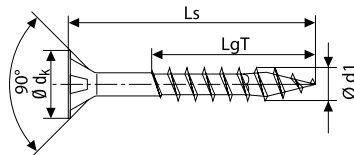

Główka stożkowa, gniazdo T-STAR plus

Str. 138

Ze szpicem 4CUT, główką MULTI, pokryte tworzywem sztucznym

Nierdzewna stal szlachetna A2 1.4567

Wymiar [mm]				Ilość sztuk w opakowaniu			Numer artykułu	Kod EAN	Cena za 100 szt.	
d1 Ø	Długość całkowita Ls	Gwint częściowy LgT	Gniazdo T	Pudełko	Karton	Paleta				
3,5	30	18	15	200	2,000	260,000	0197000350303	4003530091803	26,80	
	35	23	15	200	2,000	224,000	0197000350353	4003530091810	30,80	
	40	23	15	200	2,000	224,000	0197000350403	4003530091827	32,80	
4,0	30	18	20	200	2,000	224,000	0197000400303	4003530091834	33,00	
	35	23	20	200	2,000	224,000	0197000400353	4003530091841	35,10	
	40	23	20	200	2,000	126,000	0197000400403	4003530091858	37,50	
	45	30	20	200	2,000	126,000	0197000400453	4003530091865	40,20	
	50	32	20	200	2,000	126,000	0197000400503	4003530091872	44,20	
4,5	40	25	20	200	2,000	126,000	0197000450403	4003530091889	42,10	
	45	30	20	200	2,000	126,000	0197000450453	4003530091896	45,30	
	50	32	20	200	2,000	64,000	0197000450503	4003530091902	50,40	
	60	37	20	100	1,000	63,000	0197000450603	4003530091919	62,00	
	70	42	20	100	1,000	63,000	0197000450703	4003530097096	77,90	
5,0	40	27	20	200	2,000	126,000	0197000500403	4003530091926	53,10	
	45	30	20	200	2,000	126,000	0197000500453	4003530091933	56,80	
	50	32	20	200	2,000	64,000	0197000500503	4003530091940	60,40	
	60	37	20	100	1,000	63,000	0197000500603	4003530091957	71,30	
	70	41	20	100	1,000	32,000	0197000500703	4003530091964	96,70	
	80	46	20	100	1,000	32,000	0197000500803	4003530091971	99,10	
	90	61	20	100	1,000	32,000	0197000500903	4003530097751	104,90	
	100	61	20	100	1,000	32,000	0197000501003	4003530097768	112,40	
	120	69	20	100	1,000	32,000	0197000501203	4003530098710	142,40	
	6,0	60	37	30	100	1,000	32,000	0197000600603	4003530091988	105,30
70		41	30	100	1,000	32,000	0197000600703	4003530091995	118,20	
80		46	30	100	1,000	32,000	0197000600803	4003530092008	128,80	
90		61	30	100	1,000	32,000	0197000600903	4003530092015	143,70	
100		61	30	100	1,000	32,000	0197000601003	4003530092022	151,40	
120		68	30	100	1,000	32,000	0197000601203	4003530097775	190,00	
140		68	30	100	1,000	32,000	0197000601403	4003530097782	218,10	
160		65	30	100	1,000	32,000	0197000601603	4003530098727	240,20