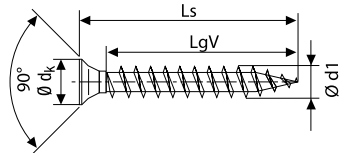

Główka stożkowa, gniazdo Pz

Str. 63

Ze szpicem 4CUT, główką MULTI, hartowane, pokryte tworzywem sztucznym

Ocynkowane, pasywowane na żółto A2L

Wymiar [mm]				Ilość sztuk w opakowaniu		Numer artykułu	Kod EAN	Cena za 100 szt.
d1 $\varnothing$	Długość całkowita Ls	Gwint pełny LgV	Gniazdo Z	Karton	Paleta			
3,0	Opakowanie standard							
10	7	1	1,000	10,000	1,120,000	0321020300105	4003530106705	5,80
12	10	1	1,000	10,000	1,120,000	0321020300125	4003530017667	5,80
13	10	1	1,000	10,000	1,120,000	0321020300135	4003530017674	5,80
15	12	1	1,000	10,000	1,120,000	0321020300155	4003530017681	6,00
16	14	1	1,000	10,000	1,120,000	0321020300165	4003530017698	6,00
17	14	1	1,000	10,000	1,120,000	0321020300175	4003530017704	6,00
20	17	1	1,000	10,000	630,000	0321020300205	4003530017711	6,40
25	21	1	1,000	10,000	630,000	0321020300255	4003530017728	7,10
30	26	1	1,000	10,000	320,000	0321020300305	4003530017735	9,70