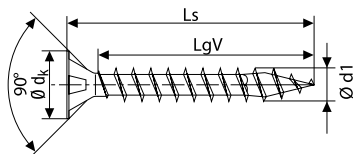

Główka stożkowa, gniazdo Pz

Str. 45

Ze szpicem 4CUT, główką MULTI, hartowane, pokryte tworzywem sztucznym

Ocynkowane A2J

Wymiar [mm]				Ilość sztuk w opakowaniu			Numer artykułu	Kod EAN	Cena za 100 szt.
d1 Ø	Długość całkowita Ls	Gwint pełny LgV	Gniazdo Z	Pudełko	Karton	Paleta			
4,5	Opakowanie standard								
16	13	2		1,000	10,000	630,000	1081010450165	4003530004131	10,70
20	15	2		1,000	10,000	320,000	1081010450205	4003530004148	11,80
25	20	2		1,000	10,000	320,000	1081010450255	4003530004155	12,80
30	25	2		1,000	10,000	280,000	1081010450305	4003530004162	14,10
35	30	2		500	5,000	160,000	1081010450355	4003530004179	15,40
40	34	2		500	5,000	160,000	1081010450405	4003530004186	17,10
45	39	2		500	5,000	140,000	1081010450455	4003530004193	21,90
50	44	2		500	5,000	140,000	1081010450505	4003530004209	22,60
55	49	2		500	5,000	140,000	1081010450555	4003530004216	28,60
60	54	2		500	5,000	140,000	1081010450605	4003530004223	28,60
70	59	2		500	2,500	140,000	1081010450705	4003530004230	49,60
80	59	2		200	2,000	64,000	1081010450805	4003530004247	54,80
	Opakowanie mini								
16	13	2		200	2,000	260,000	1081010450163	4003530006289	11,80
20	15	2		200	2,000	260,000	1081010450203	4003530006296	12,80
25	20	2		200	2,000	224,000	1081010450253	4003530006302	14,20
30	25	2		200	2,000	224,000	1081010450303	4003530006319	15,30
35	30	2		200	2,000	126,000	1081010450353	4003530006326	16,90
40	34	2		200	2,000	126,000	1081010450403	4003530006333	18,50
45	39	2		200	2,000	126,000	1081010450453	4003530006340	24,10
50	44	2		200	2,000	64,000	1081010450503	4003530006357	24,60
60	54	2		100	1,000	63,000	1081010450603	4003530006364	31,40
70	59	2		100	1,000	32,000	1081010450703	4003530006371	54,30
80	59	2		100	1,000	32,000	1081010450803	4003530006388	60,20