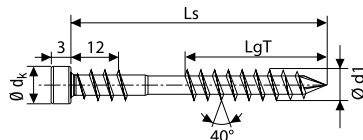

Główka cylindryczna, gniazdo T-STAR plus

Str. 158

Ze szpicem CUT, gwintem dociągającym, pokryte tworzywem sztucznym

Nierdzewna stal szlachetna A4 1.4578

Wymiar [mm]				Ilość sztuk w opakowaniu			Numer artykułu	Kod EAN	Cena za 100 szt.
d1 Ø	Długość całkowita Ls	Gwint częściowy LgT	Gniazdo T	Pudełko	Karton	Paleta			
5,5	40	22,5	25	200	2,000	64,000	0538000550403	4003530191701	140,20
	50	22,5	25	200	2,000	64,000	0538000550503	4003530191718	156,10
	60	27,5	25	100	1,000	63,000	0538000550603	4003530191725	176,80
	70	32,5	25	100	1,000	32,000	0538000550703	4003530191732	192,60
	80	37,5	25	100	1,000	32,000	0538000550803	4003530191749	207,20

ETA w opracowaniu