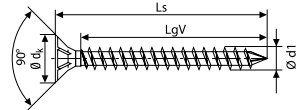

Główka stożkowa, gniazdo T-STAR

Str. 97

Z żeberkami frezującymi i szpicem CUT, hartowane, pokryte tworzywem sztucznym

Ocynkowane, pasywowane na żółto A2L

Wymiar [mm]				Ilość sztuk w opakowaniu			Numer artykułu	Kod EAN	Cena za 100 szt.	
d1 Ø	Długość całkowita Ls	Gwint pełny LgV	Gniazdo T	Pudełko	Karton	Paleta				
10,0	200	Gwint	50	50	500	12,000	1201021002005	4003530133688	847,80	
	220	po samą	50	50	500	12,000	1201021002205	4003530133695	1 267,30	
	Ø dk=	240	główkę	50	50	-	4,800	1201021002405	4003530133701	1 382,40
		18,6 mm	260	50	50	-	4,800	1201021002605	4003530133718	1 480,70
	280	50	50	-	4,800	1201021002805	4003530146893	1 597,80		
	300	50	50	-	4,800	1201021003005	4003530146909	1 693,80		
	350	50	50	-	3,600	1201021003505	4003530146923	1 936,80		
	400	50	50	-	3,600	1201021004005	4003530146930	2 230,40		
	450	50	50	-	3,000	1201021004505	4003530146947	2 483,80		
	500	50	25	-	1,200	1201021005005	4003530146954	2 815,80		
	550	50	25	-	1,200	1201021005505	4003530146961	3 121,60		
	600	50	25	-	1,200	1201021006005	4003530146978	3 486,90		
	800	50	25	-	800	1201021008005	4003530170065	4 913,10		
	12,0	200		50	25	250	6,000	1201021202005	4003530146763	1 059,40
220			50	25	250	6,000	1201021202205	4003530146770	1 485,90	
Ø dk=		240		50	25	-	2,400	1201021202405	4003530146787	1 619,70
		18,6 mm	260	50	25	-	2,400	1201021202605	4003530146794	1 760,20
280		50	25	-	2,400	1201021202805	4003530146800	1 896,60		
300		50	25	-	2,400	1201021203005	4003530146817	2 015,30		
350		50	25	-	1,800	1201021203505	4003530146831	2 333,50		
400		50	25	-	1,800	1201021204005	4003530146848	2 639,20		
450		50	25	-	1,500	1201021204505	4003530146855	2 988,90		
500		50	25	-	1,500	1201021205005	4003530146862	3 425,80		
550		50	20	-	960	1201021205505	4003530146879	3 820,90		
600	50	20	-	960	1201021206005	4003530146886	4 308,30			

NOWOŚĆ!
Poszerzenie
asortymentu