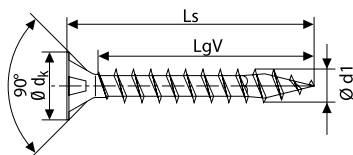

Główka stożkowa, gniazdo Pz

Str. 59

Ze szpicem 4CUT, główką MULTI, hartowane, pokryte tworzywem sztucznym

Ocynkowane, pasywowane na żółto A2L

Wymiar [mm]				Ilość sztuk w opakowaniu			Numer artykułu	Kod EAN	Cena za 100 szt.
d1 ø	Długość całkowita Ls	Gwint pełny LgV	Gniazdo Z	Pudełko	Karton	Paleta			
6,0	Opakowanie standard								
30	24	3		500	5,000	160,000	1081020600305	4003530005268	33,60
35	29	3		500	5,000	140,000	1081020600355	4003530009570	33,60
40	34	3		500	2,500	140,000	1081020600405	4003530005275	33,60
45	38	3		500	2,500	140,000	1081020600455	4003530005282	35,70
50	43	3		200	2,000	64,000	1081020600505	4003530005299	37,80
55	48	3		200	2,000	64,000	1081020600555	4003530005305	41,10
60	53	3		200	2,000	56,000	1081020600605	4003530005312	45,50
70	61	3		200	2,000	56,000	1081020600705	4003530005329	55,20
80	61	3		200	2,000	56,000	1081020600805	4003530005336	61,00
	Opakowanie mini								
40	34	3		200	2,000	64,000	1081020600403	4003530007095	37,00
45	38	3		200	2,000	64,000	1081020600453	4003530009600	39,50
50	43	3		100	1,000	32,000	1081020600503	4003530012136	41,50
60	53	3		100	1,000	32,000	1081020600603	4003530007118	50,00
70	61	3		100	1,000	32,000	1081020600703	4003530007125	60,70
80	61	3		100	1,000	32,000	1081020600803	4003530007132	67,00