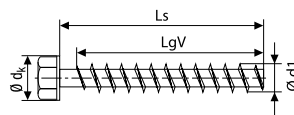

SPAX-Pręty gwintowane

Str. 116

Z główką sześciokątną, pokryte tworzywem sztucznym

Ocynkowane A2J

Wymiar [mm]			Ilość sztuk w opakowaniu			Numer artykułu	Kod EAN	Cena za 1 szt.
d1 ø	Długość całkowita Ls**	Gwint pełny LgV	Rozwartość kłuzca	Wiązka [sztuk]	Paleta*			
ø d_k = 26 mm	800	Gwint	SW 22	25	500	35616000108011	4003530189067	100,60
	1,000	po samą	SW 22	25	500	35616000101011	4003530189074	103,90
	1,200	główkę	SW 22	25	500	35616000102011	4003530189081	112,90
	1,400		SW 22	25	500	35616000103011	4003530189098	134,10
	1,600		SW 22	25	500	35616000104011	4003530189104	145,30
	1,800		SW 22	25	300	35616000105011	4003530189111	165,30
	2,000		SW 22	25	300	35616000106011	4003530189128	173,20
	2,200		SW 22	25	300	35616000107011	4003530189135	188,80

* Wymiary 16 x 1,400 do 16 x 2,200 na palecie specjalnej

** inne długości na zapytanie