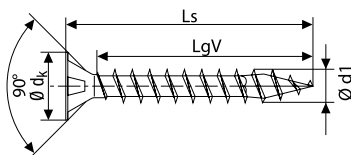

Główka stożkowa, gniazdo Pz

Str. 143

Ze szpicem 4CUT, główką MULTI, pokryte tworzywem sztucznym

Nierdzewna stal szlachetna A2 1.4567

Wymiar [mm]				Ilość sztuk w opakowaniu			Numer artykułu	Kod EAN	Cena za 100 szt.
d1 Ø	Długość całkowita Ls	Gwint częściowy LgT	Gniazdo Z	Pudełko	Karton	Paleta			
5,0	100	61	2	100	1,000	32,000	1087000501003	4003530109010	112,40
6,0	90	61	3	100	1,000	56,000	1087000600903	4003530014956	143,70
	100	61	3	100	1,000	32,000	1087000601003	4003530014963	151,40