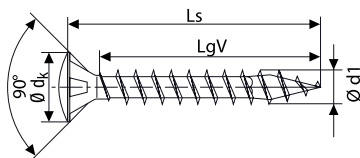

Główka soczewkowa, gniazdo T-STAR plus

Str. 140

Ze szpicem 4CUT, główką MULTI, pokryte tworzywem sztucznym

Nierdzewna stal szlachetna A2 1.4567

Wymiar [mm]				Ilość sztuk w opakowaniu			Numer artykułu	Kod EAN	Cena za 100 szt.
d1 $\varnothing$	Długość całkowita Ls	Gwint pełny LgV	Gniazdo T	Pudełko	Karton	Paleta			
3,0 *	16	14	10	200	2,000	470,000	0627000300163	4003530167836	23,80
	20	17	10	200	1,000	630,000	0627000300203	4003530167843	26,30
	25	21	10	200	2,000	260,000	0627000300253	4003530167850	27,10
	30	26	10	200	2,000	260,000	0627000300303	4003530167867	29,60
3,5	16	13	15	200	2,000	260,000	0627000350163	4003530167874	26,50
	20	16	15	200	2,000	260,000	0627000350203	4003530167881	29,60
	25	21	15	200	2,000	260,000	0627000350253	4003530167898	30,00
	30	25	15	200	2,000	260,000	0627000350303	4003530167904	31,60
4,0	30	25	20	200	2,000	224,000	0627000400303	4003530167911	40,30
	35	30	20	200	2,000	224,000	0627000400353	4003530167928	43,90
	40	35	20	200	2,000	126,000	0627000400403	4003530167935	46,50
	45	40	20	200	2,000	126,000	0627000400453	4003530167942	48,80
4,5	30	25	20	200	2,000	224,000	0627000450303	4003530167959	46,50
	40	34	20	200	2,000	126,000	0627000450403	4003530167966	55,80
	50	44	20	200	2,000	64,000	0627000450503	4003530167973	66,40

* inne wykonanie