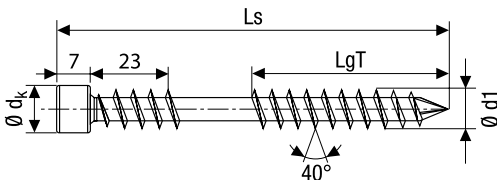

Str. 161

Główka soczewkowa, gniazdo T-STAR plus

Z małą główką (Ø 6 mm), szpicem CUT, pokryte tworzywem sztucznym

Nierdzewna stal szlachetna A2 1.4567

Wymiar [mm]				Ilość sztuk w opakowaniu			Numer artykułu	Kod EAN	Cena za 100 sztuk
d1 Ø	Długość całkowita Ls	Gwint częściowy LgT	Gniazdo T	Pudełko	Karton	Paleta			
8,0	120	50	40	50	500	14,000	0538000801205	4003530241024	343,40