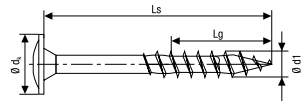

Główka talerzowa, gniazdo T-STAR plus

Str. 108

Ze szpicem 4CUT, hartowane, pokryte tworzywem sztucznym

Ocynkowane, pasywowane na żółto A2L

Wymiar [mm]				Ilość sztuk w opakowaniu			Numer artykułu	Kod EAN	Cena za 100 szt.
d1 ø	Długość całkowita Ls	Długość gwintu Lg	Gniazdo T	Pudełko	Karton	Paleta			
8,0	80	70	■ 40	50	500	14,000	0251020800805	4003530096280	118,30
	100	80	■ 40	50	500	14,000	0251020801005	4003530096297	131,30
	120	80	■ 40	50	500	14,000	0251020801205	4003530175817	154,20
	140	80	□ 40	50	500	14,000	0251020801405	4003530096310	231,50

$\emptyset d_k = 20 \text{ mm}$

Z dodatkowym frezem 4CUT

160	80	□ 40	50	500	14,000	0251020801605	4003530096327	262,50
180	80	□ 40	50	500	14,000	0251020801805	4003530096334	276,40
200	80	□ 40	50	500	12,000	0251020802005	4003530096341	306,00
220	80	□ 40	50	500	12,000	0251020802205	4003530097430	339,10
240	80	□ 40	50	-	4,800	0251020802405	4003530097447	390,00
260	80	□ 40	50	-	4,800	0251020802605	4003530097454	416,20
280	80	□ 40	50	-	4,800	0251020802805	4003530097461	437,30
300	80	□ 40	50	-	4,800	0251020803005	4003530097478	461,70
320	80	□ 40	50	-	3,600	0251020803205	4003530097485	480,70
340	80	□ 40	50	-	3,600	0251020803405	4003530097492	505,30
360	80	□ 40	50	-	3,600	0251020803605	4003530097508	534,90
380	80	□ 40	50	-	3,600	0251020803805	4003530097515	555,90
400	80	□ 40	50	-	3,600	0251020804005	4003530097522	577,00
450	80	□ 40	25	-	1,500	0251020804505	4003530133428	648,60

■ Gniazdo T-STAR plus, gwint pełny

□ Gniazdo T-STAR plus, gwint częściowy