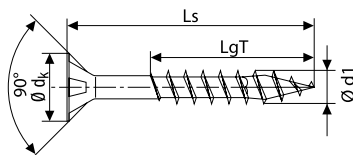

Główka stożkowa, gniazdo T-STAR plus

Str. 35

Ze szpicem 4CUT, główką MULTI, hartowane, pokryte tworzywem sztucznym

Ocynkowane A2J

Wymiar [mm]				Ilość sztuk w opakowaniu			Numer artykułu	Kod EAN	Cena za 100 szt.
Ø1 Ø	Długość całkowita Ls	Gwint częściowy LgT	Gniazdo T	Pudełko	Karton	Paleta			
5,0	Opakowanie standard								
30	17	20		500	5,000	160,000	0191010500305	4003530098390	17,70
35	25	20		500	5,000	160,000	0191010500355	4003530098406	20,20
40	27	20		500	5,000	140,000	0191010500405	4003530098413	21,80
45	30	20		500	5,000	140,000	0191010500455	4003530098420	24,60
50	32	20		500	5,000	140,000	0191010500505	4003530154294	26,10
55	37	20		500	5,000	140,000	0191010500555	4003530098444	29,20
60	37	20		500	2,500	140,000	0191010500605	4003530149634	31,40
70	41	20		200	2,000	64,000	0191010500705	4003530154317	44,40
80	46	20		200	2,000	64,000	0191010500805	4003530154300	52,20
90	61	20		200	2,000	64,000	0191010500905	4003530154324	72,50
100	61	20		200	2,000	64,000	0191010501005	4003530155116	81,90
120	69	20		200	2,000	56,000	0191010501205	4003530156113	156,80
	Opakowanie mini								
30	17	20		200	2,000	224,000	0191010500303	4003530164514	19,30
35	25	20		200	2,000	126,000	0191010500353	4003530165023	22,10
40	27	20		200	2,000	126,000	0191010500403	4003530164576	24,10
45	30	20		200	2,000	126,000	0191010500453	4003530164583	26,90
50	32	20		200	2,000	64,000	0191010500503	4003530164460	28,60
60	37	20		100	1,000	64,000	0191010500603	4003530164477	34,60
70	41	20		100	1,000	32,000	0191010500703	4003530164521	48,80
80	46	20		100	1,000	32,000	0191010500803	4003530164484	57,50
90	61	20		100	1,000	32,000	0191010500903	4003530164606	79,60
100	61	20		100	1,000	32,000	0191010501003	4003530164767	90,20