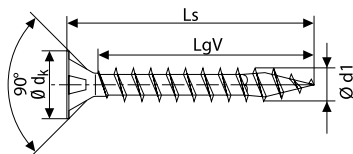

Główka stożkowa, gniazdo Pz

Str. 57

Ze szpicem 4CUT, główką MULTI, hartowane, pokryte tworzywem sztucznym

Ocynkowane, pasywowane na żółto A2L

Wymiar [mm]				Ilość sztuk w opakowaniu			Numer artykułu	Kod EAN	Cena za 100 szt.
d1 ø	Długość całkowita Ls	Gwint pełny LgV	Gniazdo Z	Pudełko	Karton	Paleta			

4,5

Opakowanie standard

16	13	2		1,000	10,000	640,000	1081020450165	4003530004988	10,70
20	15	2		1,000	10,000	320,000	1081020450205	4003530004995	11,80
25	20	2		1,000	10,000	320,000	1081020450255	4003530005008	12,80
30	25	2		1,000	10,000	280,000	1081020450305	4003530005015	14,10
35	30	2		500	5,000	160,000	1081020450355	4003530005022	15,40
40	34	2		500	5,000	160,000	1081020450405	4003530005039	17,10
45	39	2		500	5,000	140,000	1081020450455	4003530005046	21,80
50	44	2		500	5,000	140,000	1081020450505	4003530005053	22,60
55	49	2		500	5,000	140,000	1081020450555	4003530005060	28,60
60	54	2		500	5,000	140,000	1081020450605	4003530005077	28,60
70	59	2		500	2,500	140,000	1081020450705	4003530005084	49,60
80	59	2		200	2,000	64,000	1081020450805	4003530005091	54,80

Opakowanie mini

16	13	2		200	2,000	260,000	1081020450163	4003530006876	11,80
20	15	2		200	2,000	260,000	1081020450203	4003530006883	12,80
25	20	2		200	2,000	224,000	1081020450253	4003530006890	14,20
30	25	2		200	2,000	224,000	1081020450303	4003530006906	15,30
35	30	2		200	2,000	126,000	1081020450353	4003530006913	16,90
40	34	2		200	2,000	126,000	1081020450403	4003530006920	18,50
45	39	2		200	2,000	126,000	1081020450453	4003530006937	24,10
50	44	2		200	2,000	64,000	1081020450503	4003530006944	24,60
60	54	2		100	1,000	63,000	1081020450603	4003530006951	31,40
70	59	2		100	1,000	32,000	1081020450703	4003530006968	54,30
80	59	2		100	1,000	32,000	1081020450803	4003530006975	60,20