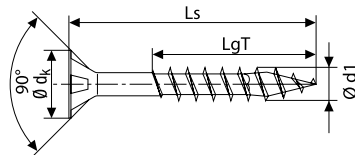

Główka stożkowa, gniazdo Pz

Str. 50

Ze szpicem 4CUT, główką MULTI, hartowane, pokryte tworzywem sztucznym

Ocynkowane A2J

Wymiar [mm]				Ilość sztuk w opakowaniu			Numer artykułu	Kod EAN	Cena za 100 szt.
d1 ø	Długość całkowita Ls	Gwint częściowy LgT	Gniazdo Z	Pudełko	Karton	Paleta			
5,0									
<i>Opakowanie standard</i>									
40	27	2		500	5,000	140,000	0291010500405	4003530009846	21,80
45	30	2		500	5,000	140,000	0291010500455	4003530009853	24,60
50	32	2		500	5,000	140,000	0291010500505	4003530009860	26,10
55	37	2		500	5,000	140,000	0291010500555	4003530039737	29,20
60	37	2		500	2,500	140,000	0291010500605	4003530009877	31,40
65	41	2		200	2,000	64,000	0291010500655	4003530039751	44,40
70	41	2		200	2,000	64,000	0291010500705	4003530009884	44,40
80	46	2		200	2,000	64,000	0291010500805	4003530009891	52,20
90	61	2		200	2,000	64,000	1081010500905	4003530004384	72,50
100	61	2		200	2,000	64,000	1081010501005	4003530004391	81,90
110	69	2		200	2,000	64,000	1081010501105	4003530004407	145,50
120	69	2		200	2,000	56,000	1081010501205	4003530004414	156,80
<i>Opakowanie mini</i>									
40	27	2		200	2,000	126,000	0291010500403	4003530168734	24,10
45	30	2		200	2,000	126,000	0291010500453	4003530168741	26,90
50	32	2		200	2,000	64,000	0291010500503	4003530168758	28,60
60	37	2		100	1,000	63,000	0291010500603	4003530039768	34,60
70	41	2		100	1,000	32,000	0291010500703	4003530039775	48,80
80	46	2		100	1,000	32,000	0291010500803	4003530039782	57,50
90	61	2		100	1,000	32,000	1081010500903	4003530006517	79,60
100	61	2		100	1,000	32,000	1081010501003	4003530006524	90,20