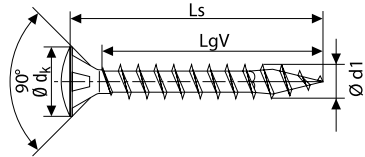

Główka soczewkowa, gniazdo Pz

Str. 82

Ze szpicem 4CUT, główką MULTI, hartowane, pokryte tworzywem sztucznym

Ocynkowane A2J

Wymiar [mm]				Ilość sztuk w opakowaniu			Numer artykułu	Kod EAN	Cena za 100 szt.
d1 ø	Długość całkowita Ls	Gwint pełny LgV	Gniazdo Z	Pudełko	Karton	Paleta			
3,0 * <i>Opakowanie standard</i>									
12	10	1		1,000	10,000	1,120,000	0241010300125	4003530016196	7,40
13	10	1		1,000	10,000	1,120,000	0241010300135	4003530016202	7,40
15	12	1		1,000	10,000	1,120,000	0241010300155	4003530016219	7,60
16	14	1		1,000	10,000	1,120,000	0241010300165	4003530016226	7,60
17	14	1		1,000	10,000	1,120,000	0241010300175	4003530016233	7,60
20	17	1		1,000	10,000	630,000	0241010300205	4003530016240	8,10
25	21	1		1,000	10,000	630,000	0241010300255	4003530016257	9,00
30	26	1		1,000	10,000	320,000	0241010300305	4003530016264	12,00
35	31	1		1,000	10,000	320,000	0241010300355	4003530016271	13,50
3,5									
12	9	2		1,000	10,000	1,120,000	0241010350125	4003530016288	9,30
15	11	2		1,000	10,000	630,000	0241010350155	4003530016295	9,00
16	13	2		1,000	10,000	630,000	0241010350165	4003530016301	9,00
17	13	2		1,000	10,000	630,000	0241010350175	4003530016318	8,90
20	16	2		1,000	10,000	630,000	0241010350205	4003530016325	10,10
25	21	2		1,000	10,000	320,000	0241010350255	4003530016332	11,20
30	25	2		1,000	10,000	320,000	0241010350305	4003530016349	12,10
35	30	2		1,000	10,000	320,000	0241010350355	4003530016356	15,10
40	35	2		1,000	10,000	280,000	0241010350405	4003530016363	17,10
4,0									
15	11	2		1,000	10,000	630,000	0241010400155	4003530016370	11,20
16	13	2		1,000	10,000	630,000	0241010400165	4003530016387	11,20
17	13	2		1,000	10,000	630,000	0241010400175	4003530016394	11,20
20	16	2		1,000	10,000	320,000	0241010400205	4003530016400	12,00
25	21	2		1,000	10,000	320,000	0241010400255	4003530016417	13,50
30	25	2		1,000	10,000	320,000	0241010400305	4003530016424	14,10
35	30	2		1,000	10,000	280,000	0241010400355	4003530016431	16,60
40	35	2		500	5,000	160,000	0241010400405	4003530016448	19,90
45	40	2		500	5,000	160,000	0241010400455	4003530016455	22,00
50	45	2		500	5,000	140,000	0241010400505	4003530016462	24,00

*inne wykonanie