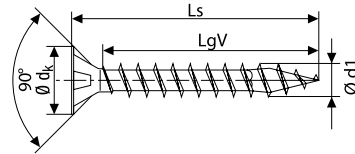

Główka stożkowa, gniazdo Pz

Str. 44

Ze szpicem 4CUT, główką MULTI, hartowane, pokryte tworzywem sztucznym

Ocynkowane A2J

Wymiar [mm]				Ilość sztuk w opakowaniu			Numer artykułu	Kod EAN	Cena za 100 szt.
d1 Ø	Długość całkowita Ls	Gwint pełny LgV	Gniazdo Z	Pudełko	Karton	Paleta			
4,0	Opakowanie standard								
12	9	2		1,000	10,000	630,000	1081010400125	4003530004018	8,00
15	11	2		1,000	10,000	630,000	1081010400155	4003530009433	7,90
16	13	2		1,000	10,000	630,000	1081010400165	4003530004025	7,90
17	13	2		1,000	10,000	630,000	1081010400175	4003530009440	7,90
20	16	2		1,000	10,000	630,000	1081010400205	4003530004032	8,50
25	21	2		1,000	10,000	320,000	1081010400255	4003530004049	9,70
30	25	2		1,000	10,000	320,000	1081010400305	4003530004056	10,10
35	30	2		1,000	10,000	280,000	1081010400355	4003530004063	12,00
40	35	2		1,000	10,000	280,000	1081010400405	4003530004070	14,20
45	40	2		500	5,000	160,000	1081010400455	4003530004087	15,80
50	45	2		500	5,000	140,000	1081010400505	4003530004094	17,10
55	50	2		500	5,000	140,000	1081010400555	4003530004100	30,40
60	50	2		500	5,000	140,000	1081010400605	4003530004117	30,40
70	50	2		500	2,500	140,000	1081010400705	4003530004124	49,60
80	50	2		200	2,000	64,000	1081010400805	4003530039997	54,80
	Opakowanie mini								
12	9	2		200	2,000	260,000	1081010400123	4003530006173	8,30
16	13	2		200	2,000	260,000	1081010400163	4003530006180	8,60
20	16	2		200	2,000	260,000	1081010400203	4003530006197	9,30
25	21	2		200	2,000	260,000	1081010400253	4003530006203	10,60
30	25	2		200	2,000	224,000	1081010400303	4003530006210	11,20
35	30	2		200	2,000	224,000	1081010400353	4003530006227	13,10
40	35	2		200	2,000	126,000	1081010400403	4003530006234	15,70
45	40	2		200	2,000	126,000	1081010400453	4003530006241	17,50
50	45	2		200	2,000	126,000	1081010400503	4003530006258	19,00
60	50	2		100	1,000	63,000	1081010400603	4003530006265	33,60
70	50	2		100	1,000	32,000	1081010400703	4003530006272	54,30