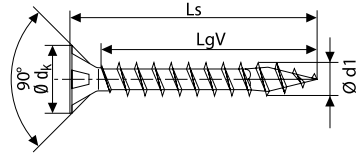

Główka stożkowa, gniazdo Pz

Str. 141

Ze szpicem 4CUT, główką MULTI, pokryte tworzywem sztucznym

Nierdzewna stal szlachetna A2 1.4567

Wymiar [mm]				Ilość sztuk w opakowaniu			Numer artykułu	Kod EAN	Cena za 100 szt.
d1 Ø	Długość całkowita Ls	Gwint pełny LgV	Gniazdo Z	Pudełko	Karton	Paleta			
3,0 *	12	10	1	200	2,000	470,000	1087000300123	4003530014567	18,00
	16	14	1	200	2,000	470,000	1087000300163	4003530014574	21,10
	20	17	1	200	2,000	260,000	1087000300203	4003530014581	22,40
	25	21	1	200	2,000	260,000	1087000300253	4003530014598	24,00
	30	26	1	200	2,000	260,000	1087000300303	4003530014604	25,10
	35	31	1	200	2,000	260,000	1087000300353	4003530014611	26,20
	40	36	1	200	2,000	224,000	1087000300403	4003530014628	27,90
3,5	16	13	2	200	2,000	260,000	1087000350163	4003530014635	23,40
	20	16	2	200	2,000	260,000	1087000350203	4003530014642	25,10
	25	21	2	200	2,000	260,000	1087000350253	4003530014659	26,20
	30	25	2	200	2,000	260,000	1087000350303	4003530014666	26,80
	35	30	2	200	2,000	224,000	1087000350353	4003530014673	30,80
	40	35	2	200	2,000	224,000	1087000350403	4003530014680	32,80
	50	40	2	200	2,000	224,000	1087000350503	4003530170867	38,00
4,0	20	16	2	200	2,000	260,000	1087000400203	4003530014697	26,40
	25	21	2	200	2,000	260,000	1087000400253	4003530014703	28,50
	30	25	2	200	2,000	224,000	1087000400303	4003530014710	33,00
	35	30	2	200	2,000	224,000	1087000400353	4003530014727	35,10
	40	35	2	200	2,000	126,000	1087000400403	4003530014734	37,50
	45	40	2	200	2,000	126,000	1087000400453	4003530014741	40,20
	50	45	2	200	2,000	126,000	1087000400503	4003530014758	44,20
	60	50	2	100	1,000	63,000	1087000400603	4003530040092	52,30
4,5	25	20	2	200	2,000	224,000	1087000450253	4003530040108	33,10
	30	25	2	200	2,000	224,000	1087000450303	4003530014765	36,80
	35	30	2	200	2,000	126,000	1087000450353	4003530014772	39,00
	40	34	2	200	2,000	126,000	1087000450403	4003530014789	42,10
	45	39	2	200	2,000	126,000	1087000450453	4003530014796	45,30
	50	44	2	200	2,000	64,000	1087000450503	4003530014802	50,40
	60	54	2	100	1,000	63,000	1087000450603	4003530089169	62,00
	70	59	2	100	1,000	63,000	1087000450703	4003530097102	77,90

* inne wykonanie