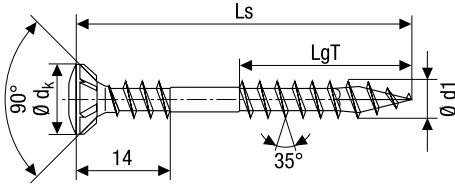

Główka soczewkowa, gniazdo T-STAR plus

Nierdzewna stal szlachetna A2 1.4567

Z małą główką (Ø 8 mm) *MULTI*, szpicem 4CUT, gwintem dociągającym, pokryte tworzywem sztucznym

Wymiar [mm]				Ilość sztuk w opakowaniu			Numer artykułu	Kod EAN	Cena za 100 szt.
d1 Ø	Długość całkowita Ls	Gwint częściowy LgT	Gniazdo T	Pudełko	Karton	Paleta			
4,5	50	26,5	20	200	2,000	64,000	25470004505022	4003530183881	72,70
Ø d_k =	60	26,5	20	100	1,000	63,000	25470004506022	4003530183904	78,30
8 mm	70	31,5	20	100	1,000	32,000	25470004507022	4003530184048	100,60

ETA w opracowaniu

Wymiar [mm]				Ilość sztuk w opakowaniu			Numer artykułu	Kod EAN	Cena za 100 szt.
d1 Ø	Długość całkowita Ls	Gwint częściowy LgT	Gniazdo T	Pudełko	Karton	Paleta			
4,5	50	26,5	20	200	2,000	64,000	25479004505022	4003530183935	76,60
Ø d_k =	60	26,5	20	100	1,000	63,000	25479004506022	4003530183959	84,90
8 mm									

ETA w opracowaniu

Główka soczewkowa, gniazdo T-STAR plus

Nierdzewna stal szlachetna A2 1.4567

Z bardzo małą główką, szpicem CUT, pokryte tworzywem sztucznym

Wymiar [mm]				Ilość sztuk w opakowaniu			Numer artykułu	Kod EAN	Cena za 100 szt.
d1 Ø	Długość całkowita Ls	Gwint częściowy LgT	Gniazdo T	Pudełko	Karton	Paleta			
4,0	40	23	15	100	1,000	112,000	0467000400403	4003530184314	57,00
Ø d_k =	45	30	15	100	1,000	112,000	0467000400453	4003530184321	62,60
6 mm									
4,5	70	42	15	100	1,000	32,000	0467000450703	4003530184338	95,00
Ø d_k =									
7 mm									
5,0	100	61	20	100	1,000	32,000	0467000501003	4003530184345	137,40
Ø d_k =									
8 mm									

ETA w opracowaniu