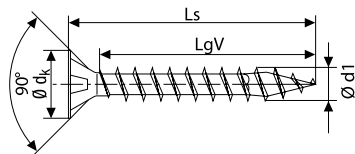

Główka stożkowa, gniazdo T-STAR plus

Str. 136

Ze szpicem 4CUT, główką MULTI, pokryte tworzywem sztucznym

Nierdzewna stal szlachetna A2 1.4567

Wymiar [mm]				Ilość sztuk w opakowaniu			Numer artykułu	Kod EAN	Cena za 100 szt.
d1 Ø	Długość całkowita Ls	Gwint pełny LgV	Gniazdo T	Pudełko	Karton	Paleta			
3,0 *	12	10	10	200	2,000	470,000	1197000300123	4003530167980	18,00
	16	14	10	200	2,000	470,000	1197000300163	4003530167997	21,10
	20	17	10	200	2,000	260,000	1197000300203	4003530168000	22,40
	25	21	10	200	2,000	260,000	1197000300253	4003530168017	24,00
	30	26	10	200	2,000	260,000	1197000300303	4003530168024	25,10
	35	31	10	200	2,000	260,000	1197000300353	4003530168031	26,20
	40	36	10	200	2,000	224,000	1197000300403	4003530168048	27,90
3,5	16	13	15	200	2,000	260,000	1197000350163	4003530156052	23,40
	20	16	15	200	2,000	260,000	1197000350203	4003530156069	25,10
	25	21	15	200	2,000	260,000	1197000350253	4003530157042	26,20
	30	25	15	200	2,000	260,000	1197000350303	4003530168055	26,80
	35	30	15	200	2,000	224,000	1197000350353	4003530168062	30,80
	40	35	15	200	2,000	224,000	1197000350403	4003530168079	32,80
4,0	20	16	20	200	2,000	260,000	1197000400203	4003530156076	26,40
	25	21	20	200	2,000	260,000	1197000400253	4003530157059	28,50
	30	25	20	200	2,000	224,000	1197000400303	4003530168086	33,00
	35	30	20	200	2,000	224,000	1197000400353	4003530168093	35,10
	40	35	20	200	2,000	126,000	1197000400403	4003530168109	37,50
	45	40	20	200	2,000	126,000	1197000400453	4003530168116	40,20
	50	45	20	200	2,000	126,000	1197000400503	4003530168123	44,20
	60	50	20	100	1,000	63,000	1197000400603	4003530168130	52,30
4,5	25	20	20	200	2,000	224,000	1197000450253	4003530168147	33,10
	30	25	20	200	2,000	224,000	1197000450303	4003530168154	36,80
	35	30	20	200	2,000	126,000	1197000450353	4003530168161	39,00
	40	34	20	200	2,000	126,000	1197000450403	4003530168178	42,10
	45	39	20	200	2,000	126,000	1197000450453	4003530168185	45,30
	50	44	20	200	2,000	64,000	1197000450503	4003530168192	50,40
	60	54	20	100	1,000	63,000	1197000450603	4003530168208	62,00
	70	59	20	100	1,000	63,000	1197000450703	4003530168215	77,90

* inne wykonanie