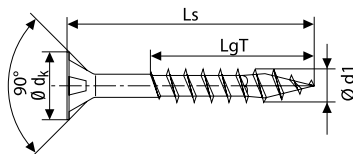

Główka stożkowa, gniazdo T-STAR plus

Str. 33

Ze szpicem 4CUT, główką MULTI, hartowane, pokryte tworzywem sztucznym

Ocynkowane A2J

Wymiar [mm]			Ilość sztuk w opakowaniu			Numer artykułu	Kod EAN	Cena za 100 szt.
d1 $\emptyset$	Długość całkowita Ls	Gwint częściowy LgT	Gniazdo T	Pudełko	Karton	Paleta		
3,0 * <i>Opakowanie standard</i>								
30	18	10		1,000	10,000	320,000	0191010300305	4003530098093 8,60
35	23	10		1,000	10,000	320,000	0191010300355	4003530098109 9,70
40	23	10		1,000	10,000	280,000	0191010300405	4003530098116 12,80
3,5 <i>Opakowanie standard</i>								
30	18	15		1,000	10,000	320,000	0191010350305	4003530096778 8,90
35	23	15		1,000	10,000	320,000	0191010350355	4003530096785 10,70
40	23	15		1,000	10,000	280,000	0191010350405	4003530096792 12,20
45	30	15		1,000	10,000	280,000	0191010350455	4003530098192 19,50
50	32	15		500	5,000	160,000	0191010350505	4003530098208 21,10
<i>Opakowanie mini</i>								
30	18	15		200	2,000	260,000	0191010350303	4003530164279 9,70
35	23	15		200	2,000	224,000	0191010350353	4003530164132 11,80
40	23	15		200	2,000	224,000	0191010350403	4003530164064 13,40
45	30	15		200	2,000	126,000	0191010350453	4003530164286 21,50
50	32	15		200	2,000	126,000	0191010350503	4003530164071 23,40
4,0 <i>Opakowanie standard</i>								
30	18	20		1,000	10,000	320,000	0191010400305	4003530096808 10,10
35	23	20		1,000	10,000	280,000	0191010400355	4003530096815 12,00
40	23	20		1,000	10,000	280,000	0191010400405	4003530149337 14,20
45	30	20		500	5,000	160,000	0191010400455	4003530149474 15,80
50	32	20		500	5,000	140,000	0191010400505	4003530149092 17,10
60	35	20		500	5,000	140,000	0191010400605	4003530149443 30,40
70	37	20		500	2,500	140,000	0191010400705	4003530155178 49,60
80	37	20		200	2,000	64,000	0191010400805	4003530165702 54,80
<i>Opakowanie mini</i>								
30	18	20		200	2,000	224,000	0191010400303	4003530164248 11,20
35	23	20		200	2,000	224,000	0191010400353	4003530164255 13,10
40	23	20		200	2,000	126,000	0191010400403	4003530164194 15,70
45	30	20		200	2,000	126,000	0191010400453	4003530164347 17,50
50	32	20		200	2,000	126,000	0191010400503	4003530164187 19,00
60	35	20		100	1,000	64,000	0191010400603	4003530164354 33,60
70	37	20		100	1,000	32,000	0191010400703	4003530165696 54,30

*inne wykonanie