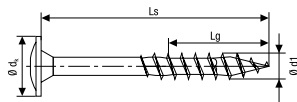

Główka talerzowa, gniazdo T-STAR plus

Str. 104

Ze szpicem 4CUT, hartowane, pokryte tworzywem sztucznym

WIROX® P3J

Wymiar [mm]				Ilość sztuk w opakowaniu			Numer artykułu	Kod EAN	Cena za 100 szt.	
d1 ø	Długość całkowita Ls	Długość gwintu Lg	Gniazdo T	Pudełko	Karton	Paleta				
8,0	80	70	■	40	50	500	14,000	0251750800805	4003530178887	136,80
	100	80	■	40	50	500	14,000	0251750801005	4003530178894	147,50
	120	80	■	40	50	500	14,000	0251750801205	4003530178900	174,20
	140	80	□	40	50	500	14,000	0251750801405	4003530179297	274,80
	Z dodatkowym frezem 4CUT									
	160	80	□	40	50	500	14,000	0251750801605	4003530178863	294,90
	180	80	□	40	50	500	14,000	0251750801805	4003530178788	308,30
	200	80	□	40	50	500	12,000	0251750802005	4003530178795	348,40
	220	80	□	40	50	500	12,000	0251750802205	4003530178801	388,70
	240	80	□	40	50	-	4,800	0251750802405	4003530178818	442,20
	260	80	□	40	50	-	4,800	0251750802605	4003530178979	469,10
	280	80	□	40	50	-	4,800	0251750802805	4003530178825	495,90
	300	80	□	40	50	-	4,800	0251750803005	4003530178986	522,60
	320	80	□	40	50	-	3,600	0251750803205	4003530178993	549,50
	340	80	□	40	50	-	3,600	0251750803405	4003530179006	589,70
	360	80	□	40	50	-	3,600	0251750803605	4003530179525	603,00
	380	80	□	40	50	-	3,600	0251750803805	4003530179532	629,90
	400	80	□	40	50	-	3,600	0251750804005	4003530179549	643,30
	450	80	□	40	25	-	1,500	0251750804505	4003530179013	737,10

■ Gniazdo T-STAR plus, gwint pełny □ Gniazdo T-STAR plus, gwint częściowy