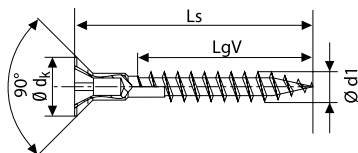

Główka stożkowa, gniazdo Pz

Str. 53

Z otworem pod zaślepkę (Ø 2,5 mm), hartowane, pokryte tworzywem sztucznym

Ocynkowane A2J

Wymiar [mm]				Ilość sztuk w opakowaniu			Numer artykułu	Kod EAN	Cena za 100 szt.
d1 ø	Długość całkowita Ls	Gwint pełny LgV	Gniazdo Z	Pudełko	Karton	Paleta			
4,5									
<i>Opakowanie standard</i>									
20	11	2		1,000	10,000	320,000	0271010450205	4003530017094	23,40
25	15	2		1,000	10,000	320,000	0271010450255	4003530017100	25,60
30	20	2		1,000	10,000	280,000	0271010450305	4003530017117	27,90
35	25	2		500	5,000	160,000	0271010450355	4003530017124	30,80
40	30	2		500	5,000	160,000	0271010450405	4003530017131	33,90
45	34	2		500	5,000	140,000	0271010450455	4003530017148	43,50
50	39	2		500	5,000	140,000	0271010450505	4003530017155	56,80
55	44	2		500	5,000	140,000	0271010450555	4003530017162	56,80
60	49	2		500	5,000	140,000	0271010450605	4003530017179	56,80
70	59	2		500	2,500	140,000	0271010450705	4003530017186	98,90
80	59	2		200	2,000	64,000	0271010450805	4003530017193	109,30
5,0									
60	49	2		500	2,500	140,000	0271010500605	4003530017209	62,60
70	61	2		200	2,000	64,000	0271010500705	4003530017216	88,40
80	61	2		200	2,000	64,000	0271010500805	4003530017223	104,20
6,0									
80	61	3		200	2,000	56,000	0271010600805	4003530017230	121,90
90	61	3		200	1,000	56,000	0271010600905	4003530017247	139,30
100	61	3		100	1,000	32,000	0271010601005	4003530017254	163,50
120	68	3		100	1,000	28,000	0271010601205	4003530017261	259,00

Zaślepki z tworzywa sztucznego, do wkrętów **SPAX** z otworem, pakowane po 500 szt.

Kolor	biały	czarny	popielaty	beżowy
Numer artykułu	5000009200009	5000009900009	5000009800009	5000009400009
Kod EAN	4003530039409	4003530039416	4003530039423	4003530039461
Cena za 100 szt.	18,20	18,20	18,20	18,20
Kolor	jasny dąb	orzech	ciemny dąb	
Numer artykułu	5000009300009	5000009500009	5000009700009	
Kod EAN	4003530039430	4003530039447	4003530039454	
Cena za 100 szt.	18,20	18,20	18,20