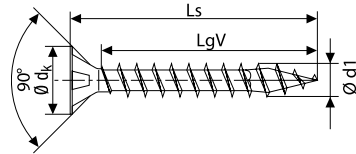

Główka stożkowa, gniazdo T-STAR plus

Str. 137

Ze szpicem 4CUT, główką MULTI, pokryte tworzywem sztucznym

Nierdzewna stal szlachetna A2 1.4567

Wymiar [mm]				Ilość sztuk w opakowaniu			Numer artykułu	Kod EAN	Cena za 100 szt.
d1 Ø	Długość całkowita Ls	Gwint pełny LgV	Gniazdo T	Pudełko	Karton	Paleta			
5,0	30	25	20	200	2,000	224,000	1197000500303	4003530168222	45,20
	35	30	20	200	2,000	126,000	1197000500353	4003530168239	49,00
	40	35	20	200	2,000	126,000	1197000500403	4003530168246	53,10
	45	39	20	200	2,000	126,000	1197000500453	4003530168253	56,80
	50	44	20	200	2,000	64,000	1197000500503	4003530168260	60,40
	60	54	20	100	1,000	63,000	1197000500603	4003530168277	71,30
	70	61	20	100	1,000	32,000	1197000500703	4003530168284	96,70
	80	61	20	100	1,000	32,000	1197000500803	4003530168291	99,10
6,0	40	34	30	200	2,000	64,000	1197000600403	4003530168321	79,20
	50	43	30	100	1,000	32,000	1197000600503	4003530168345	94,20
	60	53	30	100	1,000	32,000	1197000600603	4003530168352	105,30
	70	61	30	100	1,000	32,000	1197000600703	4003530168369	118,20
	80	61	30	100	1,000	32,000	1197000600803	4003530168376	128,80