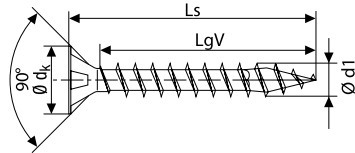

Główka stożkowa, gniazdo Pz

Str. 64

Ze szpicem 4CUT, główką MULTI, hartowane, pokryte tworzywem sztucznym

Brunirowane C1A

Wymiar [mm]				Ilość sztuk w opakowaniu			Numer artykułu	Kod EAN	Cena za 100 szt.
d1 Ø	Długość całkowita Ls	Gwint pełny LgV	Gniazdo Z	Pudełko	Karton	Paleta			
2,5 * <i>Opakowanie standard</i>									
12	10	1	1	1,000	10,000	1,120,000	1081140250125	4003530018091	8,10
16	14	1	1	1,000	10,000	1,120,000	1081140250165	4003530018107	8,10
20	17	1	1	1,000	10,000	1,120,000	1081140250205	4003530018114	9,30
25	22	1	1	1,000	10,000	630,000	1081140250255	4003530018121	9,80
3,0 *									
12	10	1	1	1,000	10,000	1,120,000	1081140300125	4003530018145	8,10
16	14	1	1	1,000	10,000	1,120,000	1081140300165	4003530018152	8,60
17	14	1	1	1,000	10,000	1,120,000	1081140300175	4003530018169	8,60
20	17	1	1	1,000	10,000	630,000	1081140300205	4003530018176	9,40
25	21	1	1	1,000	10,000	630,000	1081140300255	4003530018183	10,10
30	26	1	1	1,000	10,000	320,000	1081140300305	4003530018190	13,70
35	31	1	1	1,000	10,000	320,000	1081140300355	4003530018206	15,10
40	36	1	1	1,000	10,000	280,000	1081140300405	4003530018213	25,50
3,5									
12	9	2	2	1,000	10,000	1,120,000	1081140350125	4003530018220	10,10
15	11	2	2	1,000	10,000	630,000	1081140350155	4003530018237	10,10
16	13	2	2	1,000	10,000	630,000	1081140350165	4003530018244	10,10
20	16	2	2	1,000	10,000	630,000	1081140350205	4003530018251	11,60
25	21	2	2	1,000	10,000	320,000	1081140350255	4003530018268	12,50
30	25	2	2	1,000	10,000	320,000	1081140350305	4003530018275	13,70
35	30	2	2	1,000	10,000	320,000	1081140350355	4003530018282	16,80
40	35	2	2	1,000	10,000	280,000	1081140350405	4003530018299	19,00
45	40	2	2	1,000	10,000	280,000	1081140350455	4003530018305	29,10
50	40	2	2	500	5,000	160,000	1081140350505	4003530018312	31,40
4,0									
16	13	2	2	1,000	10,000	630,000	1081140400165	4003530018329	12,30
20	16	2	2	1,000	10,000	630,000	1081140400205	4003530018336	13,10
25	21	2	2	1,000	10,000	320,000	1081140400255	4003530018343	14,80
30	25	2	2	1,000	10,000	320,000	1081140400305	4003530018350	16,20
35	30	2	2	1,000	10,000	280,000	1081140400355	4003530018367	18,50
40	35	2	2	1,000	10,000	280,000	1081140400405	4003530018374	22,10
45	40	2	2	500	5,000	160,000	1081140400455	4003530018381	24,80
50	45	2	2	500	5,000	140,000	1081140400505	4003530018398	27,10
60	50	2	2	500	5,000	140,000	1081140400605	4003530018404	45,70
70	50	2	2	500	2,500	140,000	1081140400705	4003530018411	73,80