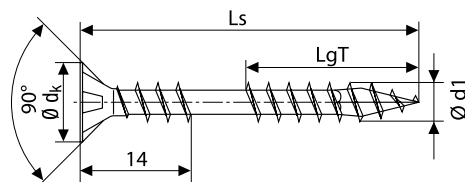

Główka stożkowa, gniazdo T-STAR plus

Ocynkowane A2J

Mała główka 75° z żeberkami frezującymi, szpic SPAX CUT, hartowane, pokryte tworzywem sztucznym

Wymiar [mm]				Ilość sztuk w opakowaniu			Numer artykułu	Kod EAN	Cena za 100 szt.	
d1 ø	Długość całkowita Ls	Średnica główki-Ø dk	Gwint częściowy LgT	Gniazdo T	Pudełko	Karton				Paleta
3,5	40	6,0	28	15	200	2,000	224,000	0441010350403	4003530168437	
	45	6,0	30	15	200	2,000	126,000	0441010350453	4003530168444	
	50	6,0	35	15	200	2,000	126,000	0441010350503	4003530168451	
4,0	40	7,0	28	20	200	2,000	126,000	0441010400403	4003530168468	
	45	7,0	30	20	200	2,000	126,000	0441010400453	4003530168475	
	50	7,0	35	20	200	2,000	126,000	0441010400503	4003530168482	
	60	7,0	40	20	100	1,000	63,000	0441010400603	4003530168499	
4,5	45	8,0	30	20	200	2,000	126,000	0441010450453	4003530168505	
	50	8,0	35	20	200	2,000	64,000	0441010450503	4003530168512	

ceny na zapytanie

Główka stożkowa, gniazdo T-STAR plus

Ocynkowane, pasywowana na żółto A2L

Ze szpicem 4CUT, główką MULTI, gwintem dociągającym, hartowane, pokryte tworzywem sztucznym

Wymiar [mm]				Ilość sztuk w opakowaniu			Numer artykułu	Kod EAN	Cena za 100 szt.
d1 ø	Długość całkowita Ls	Gwint częściowy LgT	Gniazdo T	Pudełko	Karton	Paleta			
4,5	50	21,5	20	500	5,000	140,000	0541020450505	4003530176524	27,10
	60	26,5	20	500	5,000	140,000	0541020450605	4003530165252	30,40
	70	31,5	20	500	2,500	140,000	0541020450705	4003530181030	42,30
	80	31,5	20	200	2,000	64,000	0541020450805	4003530181047	48,10