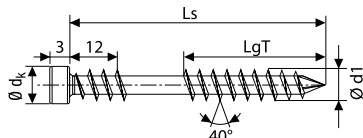

Główka cylindryczna, gniazdo T-STAR plus

Str. 158

Ze szpicem CUT, gwintem dociągającym, pokryte tworzywem sztucznym

Nierdzewna stal szlachetna A2 1.4567

Wymiar [mm]				Ilość sztuk w opakowaniu			Numer artykułu	Kod EAN	Cena za 100 szt.
d1 Ø	Długość całkowita Ls	Gwint częściowy LgT	Gniazdo T	Pudełko	Karton	Paleta			
5,0	40	22,5	25	200	2,000	64,000	0537000500403	4003530165573	102,70
	50	22,5	25	200	2,000	64,000	0537000500503	4003530159589	118,20
	60	27,5	25	100	1,000	63,000	0537000500603	4003530159596	134,10
	70	32,5	25	100	1,000	32,000	0537000500703	4003530159602	147,10
	80	37,5	25	100	1,000	32,000	0537000500803	4003530159619	158,20

ETA w opracowaniu