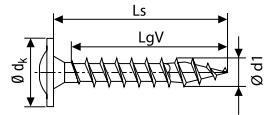

Główka talerzowa, gniazdo T-STAR plus

Str. 105

Ze szpicem 4CUT, hartowane, pokryte tworzywem sztucznym

WIROX® P5J C4

Wymiar [mm]				Ilość sztuk w opakowaniu			Numer artykułu	Kod EAN	Cena za 100 szt.
d1 ø	Długość całkowita Ls	Gwint pełny LgV	Gniazdo T	Pudełko	Karton	Paleta			
8,0	50	46	40	50	500	16,000	0251720800505	4003530182358	100,60

$\emptyset d_k = 20 \text{ mm}$