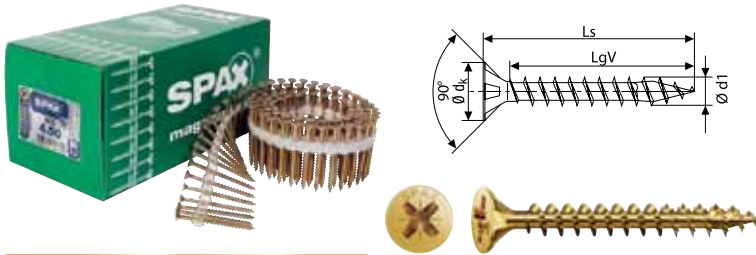

Str. 125

Główka stożkowa, gniazdo T-STAR plus

Ocynkowane, pasywowana na żółto A2L

Z małą główką 60° z żeberkami frezującymi, szpicem CUT, hartowane, pokryte tworzywem sztucznym

Wymiar [mm]					Ilość sztuk w opakowaniu			Numer artykułu	Kod EAN	Cena za 100 szt.
d1 Ø	Długość całkowita Ls	Średnica głowki-Ø dk	Gwint częściowy LgT	Gniazdo T	Pudełko	Karton	Paleta			
3,5	35	6,0	20	10	500	5,000	160,000	35703503203021	4003530182082	16,00
	45	6,0	29	10	500	5,000	160,000	35703503201021	4003530138126	16,40
	55	6,0	36	10	500	5,000	160,000	35703503202021	4003530168406	23,60

Główka stożkowa, gniazdo Pz

Str. 128

Ze szpicem 4CUT, hartowane, pokryte tworzywem sztucznym, magazynowane na taśmie

Ocynkowane, pasywowane na żółto A2L

Wymiar [mm]				SPAX ilość szt. na taśmie	Ilość sztuk w opakowaniu		Numer artykułu	Kod EAN	Cena za 100 szt.
d1 Ø	Długość całkowita Ls	Gwint pełny LgV	Gniazdo Z		Pudełko				
3,5	25	20	2	200	1,200	1081020350256	4003530040603		
	30	25	2	200	1,200	1081020350306	4003530040610		
	35	30	2	200	1,200	1081020350356	4003530040627		
	40	35	2	200	800	1081020350406	4003530040634		
	45	40	2	200	800	1081020350456	4003530040641		
	50	40	2	200	800	1081020350506	4003530040658		
4,0	25	20	2	200	1,200	1081020400256	4003530040665		
	30	25	2	200	1,200	1081020400306	4003530040672		
	35	30	2	200	1,200	1081020400356	4003530040689		
	40	35	2	200	800	1081020400406	4003530040696		
	45	40	2	200	800	1081020400456	4003530040702		
	50	45	2	200	800	1081020400506	4003530040719		
4,5	60	50	2	200	800	1081020400606	4003530040726		
	50	44	2	125	500	1081020450506	4003530040733		
	55	49	2	125	500	1081020450556	4003530040740		
5,0	60	54	2	125	500	1081020500606	4003530040764		
	65	59	2	125	500	1081020500656	4003530040771		
	70	60	2	125	500	1081020500706	4003530040788		
	80	60	2	125	500	1081020500806	4003530040795		

ceny na zapytanie