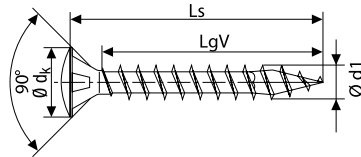

Główka soczewkowa, gniazdo Pz

Str. 84

Ze szpicem 4CUT, główką MULTI, hartowane, pokryte tworzywem sztucznym

Niklowane E1J

Wymiar [mm]				Ilość sztuk w opakowaniu			Numer artykułu	Kod EAN	Cena za 100 szt.
d1 Ø	Długość całkowita Ls	Gwint pełny LgV	Gniazdo Z	Pudełko	Karton	Paleta			
3,0 * <i>Opakowanie standard</i>									
16	14	1	1	1,000	10,000	1,120,000	0241030300165	4003530016783	9,80
20	17	1	1	1,000	10,000	630,000	0241030300205	4003530016790	10,60
25	21	1	1	1,000	10,000	630,000	0241030300255	4003530016806	11,60
30	26	1	1	1,000	10,000	320,000	0241030300305	4003530039539	15,80
3,5									
16	13	2	2	1,000	10,000	630,000	0241030350165	4003530016813	11,60
20	16	2	2	1,000	10,000	630,000	0241030350205	4003530016820	13,50
25	21	2	2	1,000	10,000	320,000	0241030350255	4003530016837	14,40
30	25	2	2	1,000	10,000	320,000	0241030350305	4003530016844	16,00
35	30	2	2	1,000	10,000	320,000	0241030350355	4003530039546	19,30
4,0									
16	13	2	2	1,000	10,000	630,000	0241030400165	4003530105883	14,10
17	13	2	2	1,000	10,000	630,000	0241030400175	4003530092039	14,10
20	16	2	2	1,000	10,000	320,000	0241030400205	4003530039553	15,50
25	21	2	2	1,000	10,000	320,000	0241030400255	4003530039560	17,50
30	25	2	2	1,000	10,000	320,000	0241030400305	4003530039577	19,90
35	30	2	2	1,000	10,000	280,000	0241030400355	4003530039584	21,60
40	35	2	2	500	5,000	160,000	0241030400405	4003530016851	25,50
45	40	2	2	500	5,000	160,000	0241030400455	4003530039591	28,70
50	45	2	2	500	5,000	140,000	0241030400505	4003530039607	31,00
4,5									
17	13	2	2	1,000	10,000	320,000	0241030450175	4003530016868	17,50
35	30	2	2	500	5,000	160,000	0241030450355	4003530039614	27,50
40	34	2	2	500	5,000	160,000	0241030450405	4003530039621	30,10
50	44	2	2	500	5,000	140,000	0241030450505	4003530039638	40,20
60	54	2	2	500	5,000	140,000	0241030450605	4003530039645	51,00
5,0									
50	44	2	2	200	2,000	64,000	0241030500505	4003530039652	46,50
60	54	2	2	200	2,000	64,000	0241030500605	4003530039669	56,10
70	61	2	2	200	2,000	64,000	0241030500705	4003530039676	78,70
80	61	2	2	200	2,000	64,000	0241030500805	4003530039683	94,20

*inne wykonanie