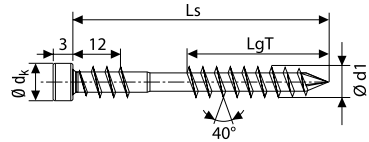

## Główka cylindryczna, gniazdo T-STAR plus

Str. 159

Ze szpicem CUT, gwintem dociągającym, pokryte tworzywem sztucznym

możliwe odchylenia w kolorze

**Nierdzewna stal szlachetna A4 kolor starego złota 1.4578**