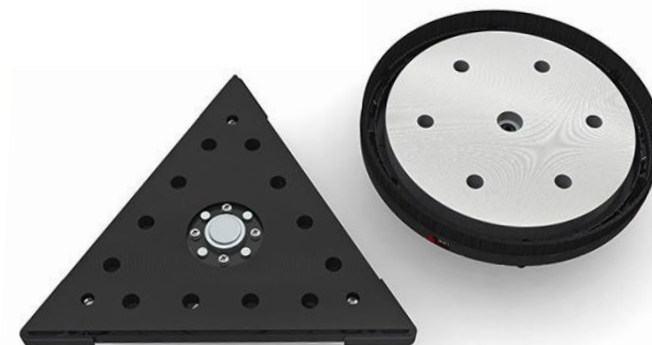

TSW 225 jest szlifierką oscylacyjną, która posiada w zestawie dwie głowice: okrągłą do obróbki dużych powierzchni oraz trójkątną do wykończeń narożników.

Otwory w tarczach ułatwiają odpylanie, dzięki czemu zmniejsza się zużycie papierów i siatek.