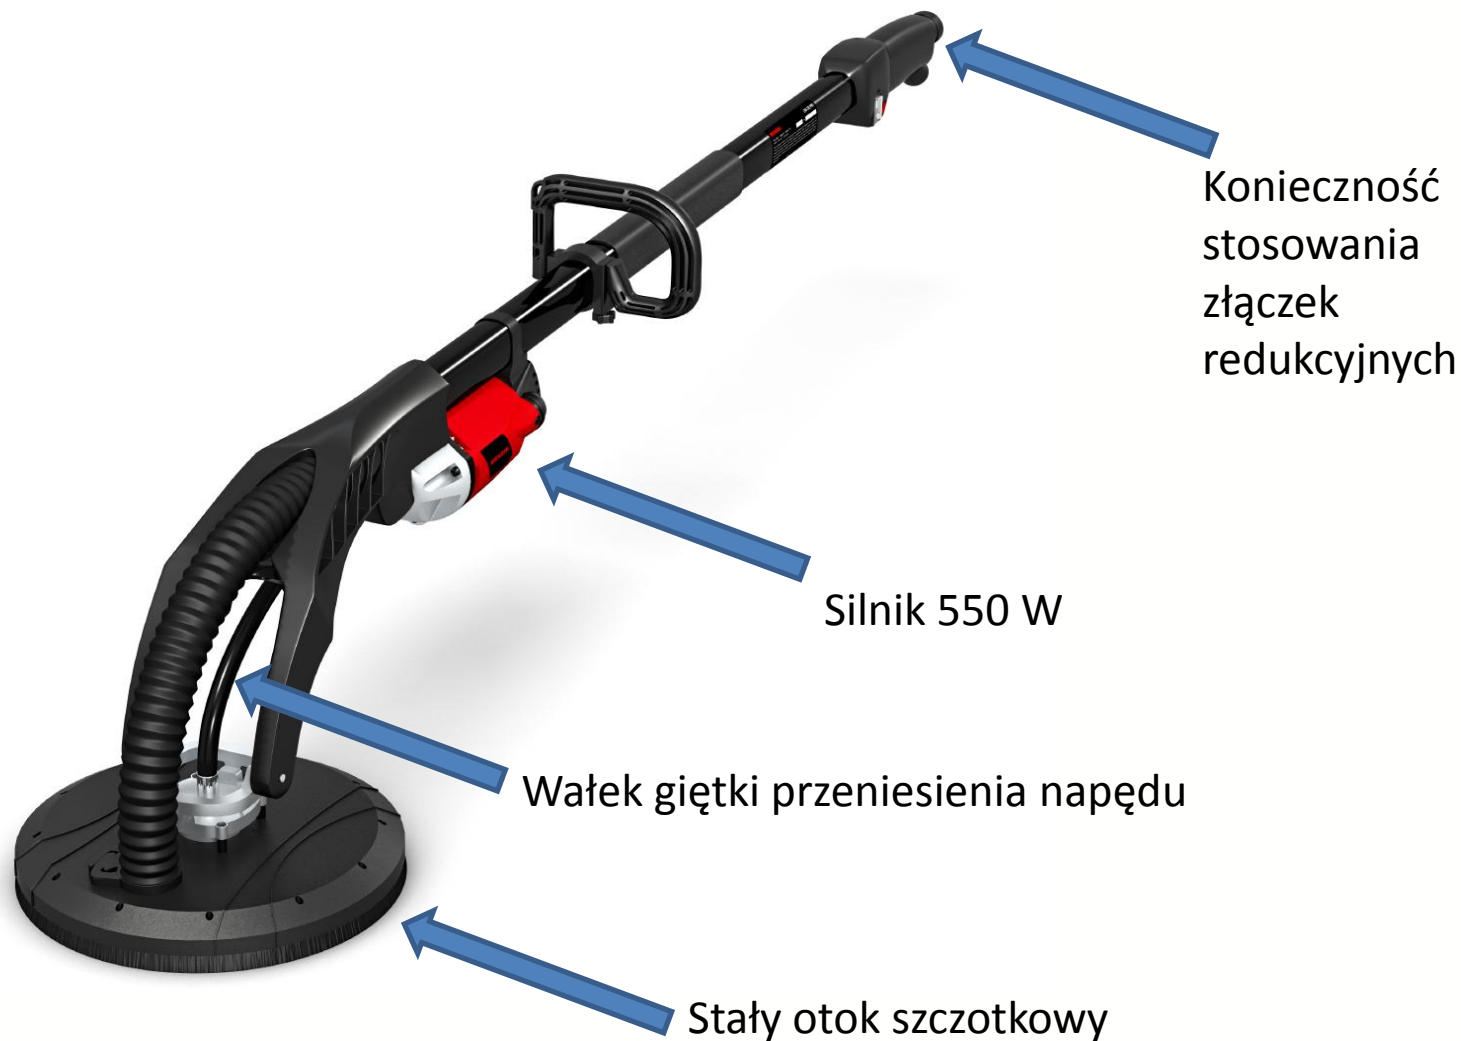

LHS 225 AV Vario wersja 2015 (MR111090000)

Szlifierka Vario także występuje w wersji AV, która nie potrzebuje odkurzacza

**LANGE
ŁUKASZUK**

Innowacje Menzer 2015

LHS 225 PRO wersja 2014

Elektrowerkzeuge
Kress