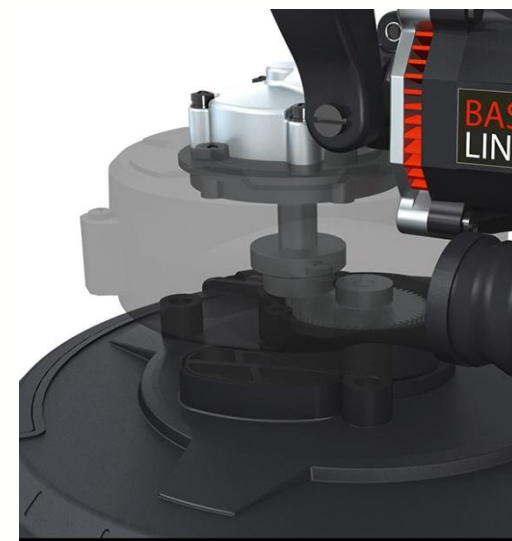

Elektrowerkzeuge®
Kress

ABRABORO
powertool accessories

marcr
Experience the difference

MENZER

Collomix

**HERVISA
PERLES**

starmix

MEGATEC

Castolin
Spezialit in quality joining

STEINEL
Intelligent technology

as
Schwabe
TechnikProdukte

SOLA

wolcraft

NOVUS

PROXXON

BONDHUS

felo

nws

ISOTOOLS

JOKARI
original

BENNING

Innowacje Menzer 2015

LHS 225 AV wersja 2015 (MR11070000)

Szlifierka, która nie potrzebuje odkurzacza!

Odkurzacz zastępuje turbina umieszczona przy tarczy, dzięki której strumień pyłu kierowany jest do worka klasy filtracji M o pojemności 5l., zawieszzonego na ramieniu operatora.

**LANGE
ŁUKASZUK**

www.langelukaszuk.pl